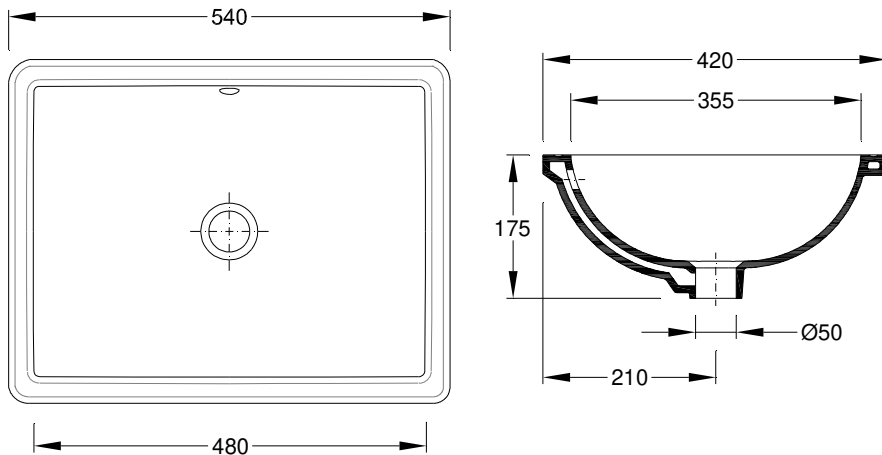

Specifications | Spécifications

Material Matériel	Vitreous China
Appliance Application	Recessed Encastrer
Sink Position Positionnement de l'évier	Centered Centré
Glazed Surfaces Surfaces vitrées	Visible Visibles
	Entirely Toutes

Warranty
Garantie

[Colours](#) | [Couleurs](#)

[White](#) | [Blanc](#)

Technical Drawing | Dessin technique

Dimensions | Dimensions (mm)

W	540
KG	8
L	420
H	175

Components | Composants

Included Inclus		Overflow Cover Chrome Bouchon Chromé pour Troplein
Required Nécessaire	OPTIONAL	Fixing Kit f/ Recessed Washbasin Kit d'installation p/ Lavabo à Encastrer
		Pedestal (if applicable - check) Colonne (le cas échéant - consulter)
		Tap Robinet
		Discharge valve Bonde d'évacuation
		Siphon Siphon