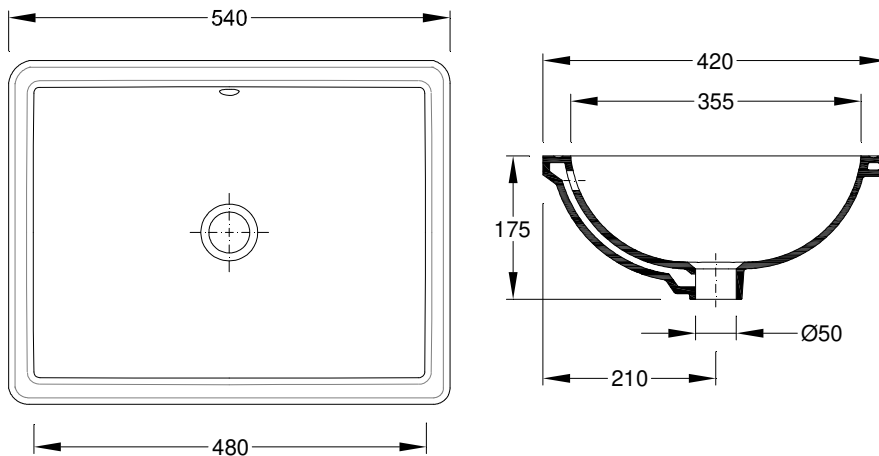

Posición del Cuba

Central | Al centro

Faces Vidradas

Superfícies Vidriadas

Visíveis

Mostradas

Todas

Totalidad

Garantia

Garantía

[Cores | Colores](#)

[Branco | Blanco](#)

Desenho Técnico | Diseño Técnico

Dimensões | Dimensiones (mm)

W	540
KG	8
L	420
H	175

Componentes | Componentes