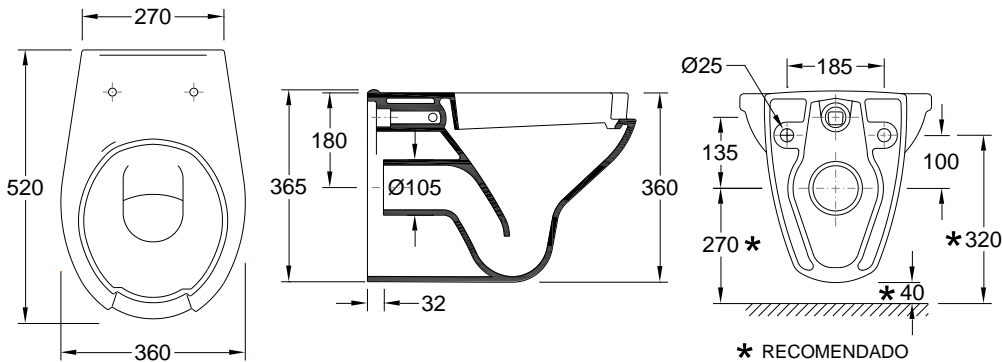

White

Desenho Técnico | Diseño Técnico

Dimensões | Dimensiones (mm)

	L	W	H
14	520	360	365

Componentes | Componentes

Incluído Incluido	Bacia Suspensa PMR Inodoro Suspendido PMR
Necessário Requerido	Tanque Cerâmico ou Fluxómetro Tanque Cerámico ou Fluxor
	Tanque Plástico ou Mecanismo Tanque Plástico ou Mecanismo
	Tampo Normal ou Soft-close Tapa normal o de cierre suave

Colours | Couleurs

White

Technical Drawing | Dessin technique

Dimensions | Dimensions (mm)

	L	W	H
14	520	360	365

Components | Composants

Included Inclus	Wall-hung WC PMR Cuvette Suspendue PMR	
Required Nécessaire	Ceramic Cistern or Flowmeter Réservoir en céramique ou Fluxomètre	
	Plastic Cistern or Mechanism Réservoir en plastique ou Mécanisme	
	Normal or soft-close Toilet seat Abattant normal ou soft-close	