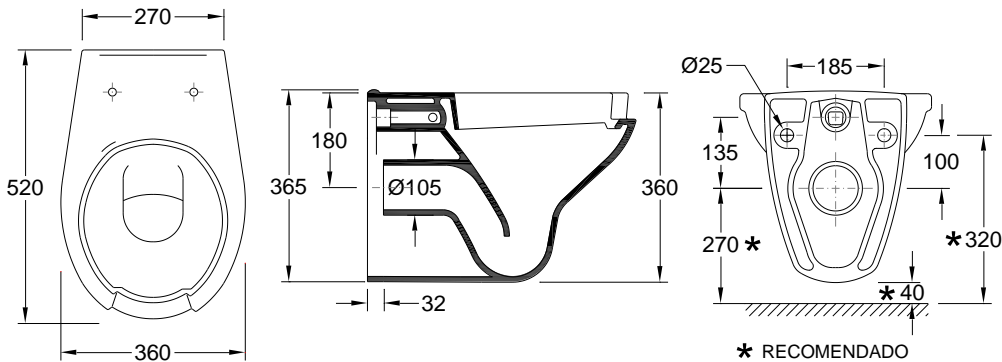

Características | Especificaciones

Material Material	Porcelana Vitrificada
Descarga Descarga	Horizontal
Fixação Fijación	À Parede A la Pared
Volume de descarga Volumen de descarga	
Garantia Garantía	

Cores | Colores

White

Desenho Técnico | Diseño Técnico

Dimensões | Dimensiones (mm)

	L	W	H
14	520	360	365

Componentes | Componentes

Incluído Incluido	Bacia Suspensa PMR Inodoro Suspendido PMR
Necessário Requerido	Tanque Cerâmico ou Fluxómetro Tanque Cerámico ou Fluxor
	Tanque Plástico ou Mecanismo Tanque Plástico ou Mecanismo
	Tampo Normal ou Soft-close Tapa normal o de cierre suave

Colours | Couleurs

White

Technical Drawing | Dessin technique

Dimensions | Dimensions (mm)

	L	W	H
14	520	360	365

Components | Composants

Included Inclus	Wall-hung WC PMR Cuvette Suspendue PMR	
Required Nécessaire	Ceramic Cistern or Flowmeter Réservoir en céramique ou Fluxomètre	
	Plastic Cistern or Mechanism Réservoir en plastique ou Mécanisme	
	Normal or soft-close Toilet seat Abattant normal ou soft-close	