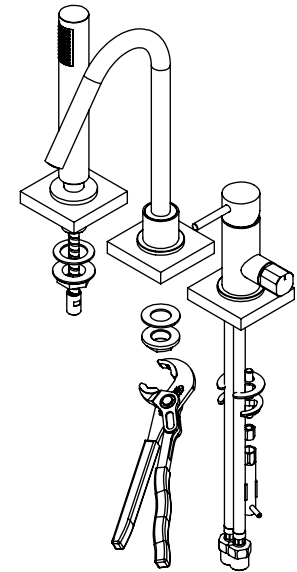

SANITERRA® 1°

Service:

- Adjustable Pliers
- 11mm
- 12-13 /... 24-25
- Special Key 16,5
- 2 / 2,5mm

Mixer Installation Manual

2°

3°

Fixed:

4°

Conection:

5°

Maintenance: