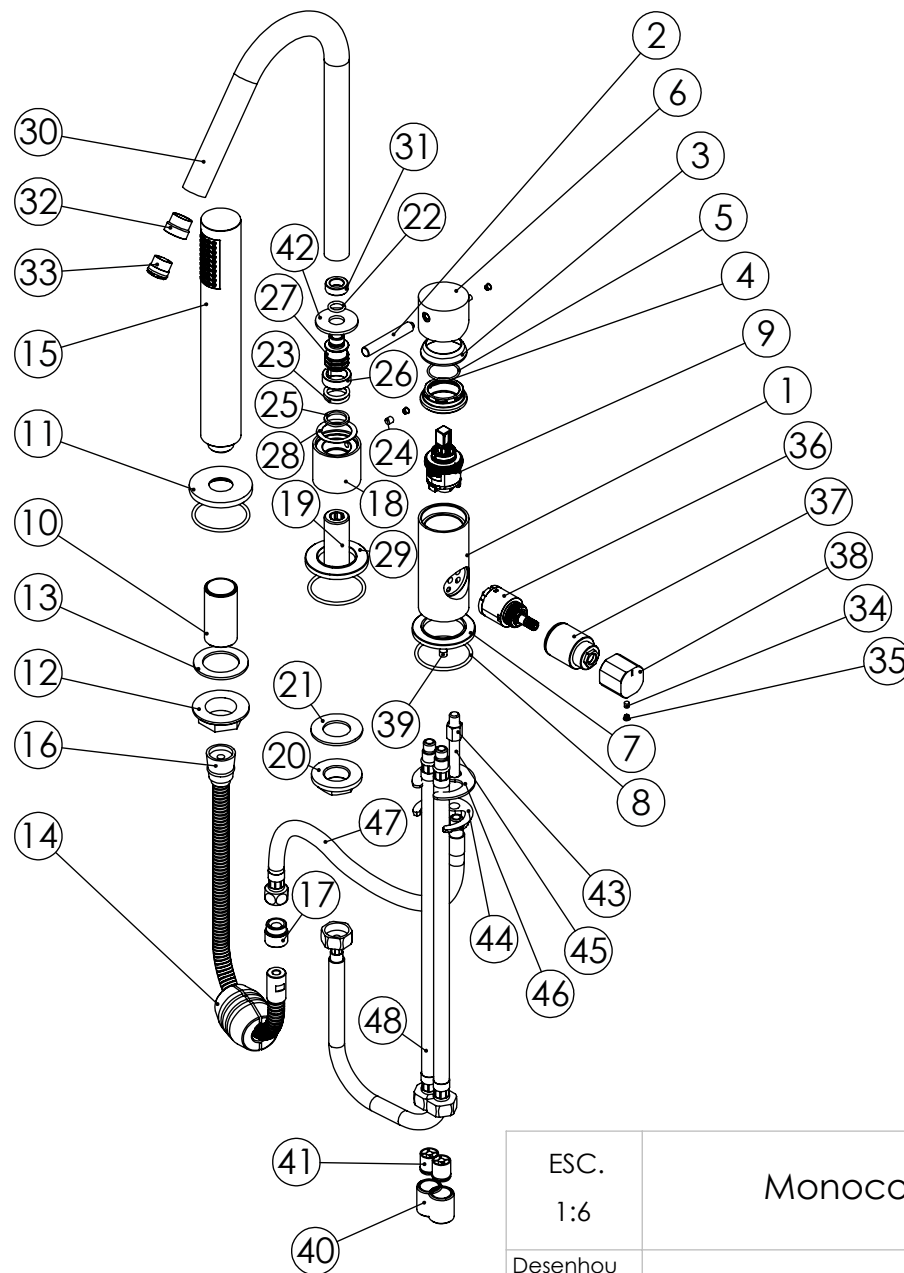

ESC. 1:5	Monocomando Banheira 3 Furos			
Desenhou 19/11/2020	SANITERRA [®]	MILANO SLIM		
Rev: 1 09/06/2022		191016		

ITEM NO.	DESCRIPTION	REF.	QTY.
1	Misturador 4 Furos Com Distribuidor Cilíndrico	100408	1
2	Rabo Manipulo Cilíndrico	100152	1
3	Campânula Parca M37x1,5	100880	1
4	Parca M37x1,5 C_Oring	100881	1
5	Orings 23.00x1.50 NBR 70	001098	1
6	Manipulo Lavatório Cilíndrico P-Perno	100428	1
7	Pater Lavatório Cilíndrico	100014	1
8	Orings 41.00x2.50 NBR 70	001783	3
9	Cartucho 30	AC1480	1
10	Canhão G3-4 Misturador 3 Furos Cilíndrico	100897	1
11	Pater Misturador 3 Furos Cilíndrica	100350	1
12	Parca ABS 3_4 P_Pater 3 Furos	100624	1
13	Vedação 3_4 P_Pater 3 Furos	100625	1
14	Chumbo Ligação Cabelleireiro	LH-PCH	1
15	Chuveiro de Mão Cilíndrico c-Anfi-calcário ABS Cromo	AC391	1
16	Ligação Monocomando Banheira 3 Furos 2 MT.	AC849	1
17	Casquilho Ligação Bicha Cabelleireiro	100206	1
18	Aumento Bica 3 Furos Slim	100586	1
19	Casquilho G1-2xM20-1	100633	1
20	Parca ABS Aperto G1-2	100637	1
21	Vedação G1-2	100653	1
22	Orings 10.00x2.00 NBR 70	001367	1
23	Orings 14.50x2.50 NBR 70	001580	2
24	Perno Umbrako Din 914 M5-6 Inox A-2	09160500060IN	1
25	Anilho Nylon Bica Banca Inferior CIL060C	100735	1
26	Anilho Nylon Superior Bica CIL060C	100808	1
27	Embaló Bica Banca Quadrado	100172	1
28	Anilho Nylon Ø24xØ32x0,5	888819	1
29	Pater Lavatório Slim	100360	1
30	Bica Balcão Bia	100979	1
31	Casquilho Redução Bica M18x1 M12x1 BIA016	100995	1
32	Casquilho Redução Bica M18x1 M16,5x1 BIA016	100980	1
33	Pertator 16,5x1 Cilíndrico-Quadra	AC850A	1
34	Perno Umbrako Din 914 M4-5 Inox A-2	09140400050IN	2
35	Dístico em ABS de 5,5mm Cromado	LH-PLCR4	3
36	Distribuidor Ø25 2 Vias	AC1840	1
37	Campânula Distribuidor ESC155	101108	1
38	Manipulo Distribuidor ESQ155	101107	1
39	Perno Umbrako Din 914 M6-6 Inox A-2	09140600050IN	1
40	Casquilho G1-2xG1-2 Dist. 3 Vias	100299	2
41	Válvula Anti-retorno Ø15	AC1092	2
42	Anilho Bica Banca Quadrada	100173	1
43	Fêmea Fixação Monoblocos	101071	1
44	Ferradura	0070C840	1
45	Perno Fixação Monoblocos 60mm	101080	1
46	Vedação Da Ferradura	057	1
47	Ligação 350mm M10x1 G3x8	AC846	1
48	Ligação 350mm G1-2 M10X1	AC851	3