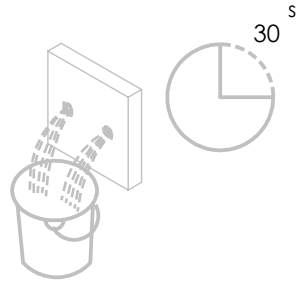

SANITERRA® 1°

Service: