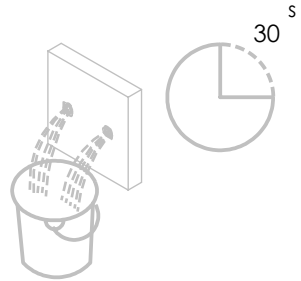

ESC. 1:2	Bica Banheia Parede Com 190mm			
Desenhou 13/05/2021	SANITERRA[®]	MILANO SLIM		
Rev: 1 31/05/2022		1600101625		

f	DESCRIPTION	REF.	QTY.
1	Bica Parede Slim	100410	1
2	Casquilho Ponteira Bica Parede	100200	1
3	Pater Bica Cilíndrica Parede	100150	1
4	Ponteira Bica Parede	100038	1
5	Perlador 16,5x1 Cilíndrico/Quadra	AC850A	1
6	Perno Umbrako Din 914 M4-4 Inox A-2	09140400040IN	2
10	Orings 10.00x2.00 NBR 70	001367	5

ESC. 1:2	Bica Banheia Parede Com190mm			
Desenhou 13/05/2021	SANITERRA®	MILANO SLIM		
Rev: 1 31/05/2022		1600101625		

Service:

MAX
80 C°

Adjustable Pliers

Special Key 16,5

2 (...) 6mm

Washbasin Mixer Installation Manual