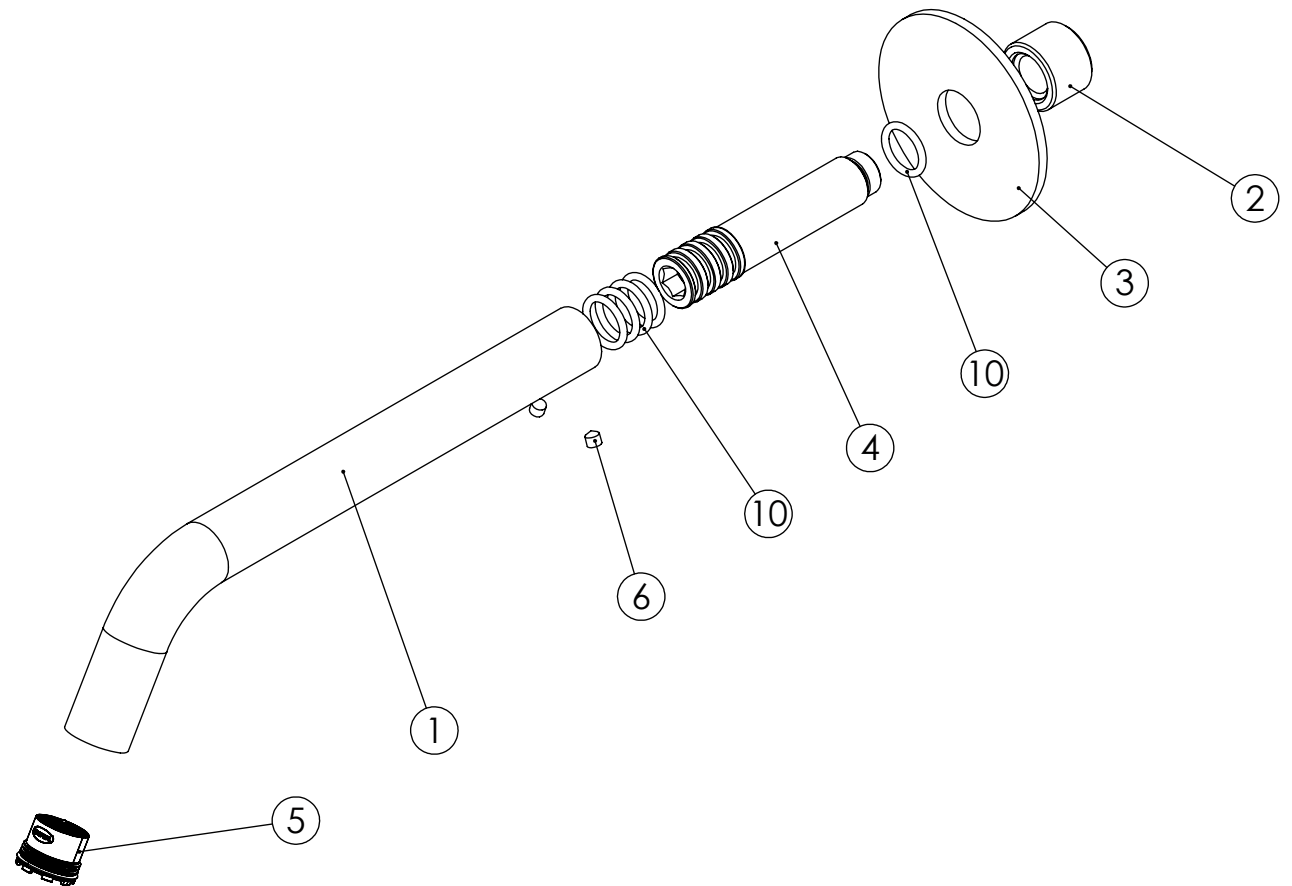

ESC. 1:2	Bica Banheia Parede Com 190mm			
Desenhou 13/05/2021	SANITERRA[®]	MILANO SLIM		
Rev: 1 31/05/2022		1600101625		

f	DESCRIPTION	REF.	QTY.
1	Bica Parede Slim	100410	1
2	Casquilho Ponteira Bica Parede	100200	1
3	Pater Bica Cilíndrica Parede	100150	1
4	Ponteira Bica Parede	100038	1
5	Perlador 16,5x1 Cilíndrico/Quadra	AC850A	1
6	Perno Umbrako Din 914 M4-4 Inox A-2	09140400040IN	2
10	Orings 10.00x2.00 NBR 70	001367	5

ESC. 1:2	Bica Banheia Parede Com190mm			
Desenhou 13/05/2021	SANITERRA®	MILANO SLIM		
Rev: 1 31/05/2022		1600101625		

Service:

MAX
80 C°

Adjustable Pliers

Special Key 16,5

2 (...) 6mm

Washbasin Mixer Installation Manual