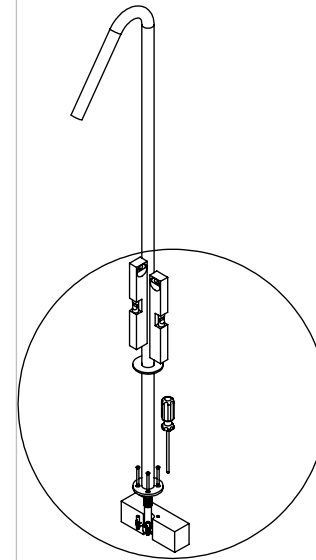

ESC. 1:5	Bica Lavatório Montagem Ao Chão			
02/12/2022	SANITERRA®		MILANO SLIM	
	1600101618W			

ITEM NO.	DESCRIPTION	REF.	QTY.
1	Bica Lavatório Chão Slim	100420	1
2	Casquilho Ponteira Bica Parede	100200	1
3	Ponteira Bica Parede	100038	1
4	Orings 10.00x2.00 NBR 70	001367	1
5	Bucha Nylon Standard Nr. 6	BNSTD060	4
6	Parafuso Madeira 4x45	7505A0400350ZN	4
7	Casquilho Perlador Bica Chão SLIM	100481	1
8	Embelezador Bicas Slim ao Chão	100423	1
9	Pater Fixação Chão Bica SLIMASM	100129	1
10	Casquilho Interior Bica Chão SLIM	100314	1
11	Orings 25.00x1.50 NBR 70	001102	1
12	Perlador 16,5x1 Cilíndrico/Quadra	AC850A	1
13	Taco Ponteira Bica Parede	101163	1
19	Orings 10.00x2.00 NBR 70	001367	5

ESC. 1:5	Bica Lavatório Montagem Ao Chão			
02/12/2022	SANITERRA[®]		MILANO SLIM	
	1600101618W			

SANITERRA® 1°

Service:

MAX
80 C°

-65 C°
-15 C°

30^s

Special Key 16,5

Screw Driver

level

8 mm

Mixer Installation Manual

2°

Fixed:

3°

4°

5°