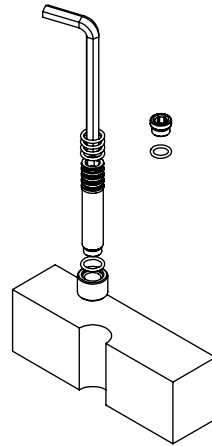

ESC. 1:5	Bica Lavatório Montagem Ao Chão			
02/12/2022	SANITERRA®		MILANO SLIM	
	1600101618W			

ITEM NO.	DESCRIPTION	REF.	QTY.
1	Bica Lavatório Chão Slim	100420	1
2	Casquilho Ponteira Bica Parede	100200	1
3	Ponteira Bica Parede	100038	1
4	Orings 10.00x2.00 NBR 70	001367	1
5	Bucha Nylon Standard Nr. 6	BNSTD060	4
6	Parafuso Madeira 4x45	7505A0400350ZN	4
7	Casquilho Perlador Bica Chão SLIM	100481	1
8	Embelezador Bicas Slim ao Chão	100423	1
9	Pater Fixação Chão Bica SLIMASM	100129	1
10	Casquilho Interior Bica Chão SLIM	100314	1
11	Orings 25.00x1.50 NBR 70	001102	1
12	Perlador 16,5x1 Cilíndrico/Quadra	AC850A	1
13	Taco Ponteira Bica Parede	101163	1
19	Orings 10.00x2.00 NBR 70	001367	5

ESC. 1:5	Bica Lavatório Montagem Ao Chão			
02/12/2022	SANITERRA[®]		MILANO SLIM	
	1600101618W			

SANITERRA® 1°

Service:

MAX
80 C°

-65 C°
-15 C°

30^s

Special Key 16,5

Screw Driver

level

8 mm

Mixer Installation Manual

2°

Fixed:

3°

4°

5°