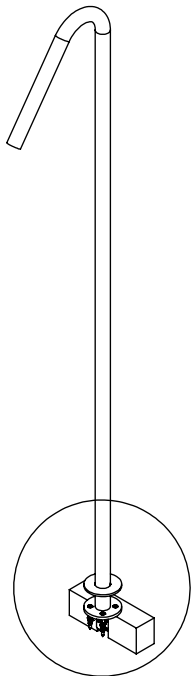

ESC. 1:5	Bica Lavatório Montagem Ao Chão			
02/12/2022	SANITERRA®		MILANO SLIM	
	1600101618W			

ITEM NO.	DESCRIPTION	REF.	QTY.
1	Bica Lavatório Chão Slim	100420	1
2	Casquilho Ponteira Bica Parede	100200	1
3	Ponteira Bica Parede	100038	1
4	Orings 10.00x2.00 NBR 70	001367	1
5	Bucha Nylon Standard Nr. 6	BNSTD060	4
6	Parafuso Madeira 4x45	7505A0400350ZN	4
7	Casquilho Perlador Bica Chão SLIM	100481	1
8	Embelezador Bicas Slim ao Chão	100423	1
9	Pater Fixação Chão Bica SLIMASM	100129	1
10	Casquilho Interior Bica Chão SLIM	100314	1
11	Orings 25.00x1.50 NBR 70	001102	1
12	Perlador 16,5x1 Cilíndrico/Quadra	AC850A	1
13	Taco Ponteira Bica Parede	101163	1
19	Orings 10.00x2.00 NBR 70	001367	5

ESC. 1:5	Bica Lavatório Montagem Ao Chão			
02/12/2022	SANITERRA[®]		MILANO SLIM	
	1600101618W			

SANITERRA® 1°

Service:

MAX
80 C°

-65 C°
-15 C°

30^s

Special Key 16,5

Screw Driver

level

8 mm

Mixer Installation Manual

2°

Fixed:

3°

4°

5°