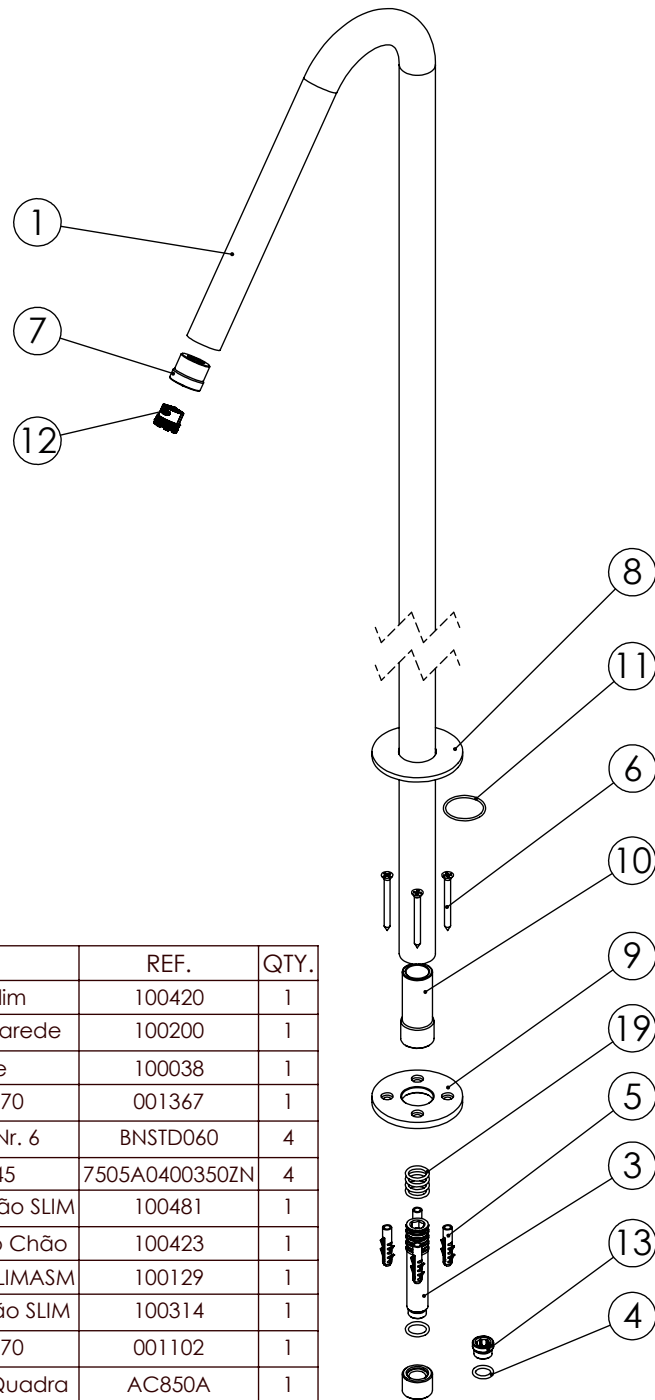

ESC. 1:5	Bica Lavatório Montagem Ao Chão			
02/12/2022	SANITERRA®		MILANO SLIM	
	1600101618W			

ITEM NO.	DESCRIPTION	REF.	QTY.
1	Bica Lavatório Chão Slim	100420	1
2	Casquilho Ponteira Bica Parede	100200	1
3	Ponteira Bica Parede	100038	1
4	Orings 10.00x2.00 NBR 70	001367	1
5	Bucha Nylon Standard Nr. 6	BNSTD060	4
6	Parafuso Madeira 4x45	7505A0400350ZN	4
7	Casquilho Perlador Bica Chão SLIM	100481	1
8	Embelezador Bicas Slim ao Chão	100423	1
9	Pater Fixação Chão Bica SLIMASM	100129	1
10	Casquilho Interior Bica Chão SLIM	100314	1
11	Orings 25.00x1.50 NBR 70	001102	1
12	Perlador 16,5x1 Cilíndrico/Quadra	AC850A	1
13	Taco Ponteira Bica Parede	101163	1
19	Orings 10.00x2.00 NBR 70	001367	5

ESC. 1:5	Bica Lavatório Montagem Ao Chão			
02/12/2022	SANITERRA[®]		MILANO SLIM	
	1600101618W			

SANITERRA® 1°

Service:

MAX
80 C°

-65 C°
-15 C°

30^s

Special Key 16,5

Screw Driver

level

8 mm

Mixer Installation Manual

2°

Fixed:

3°

4°

5°