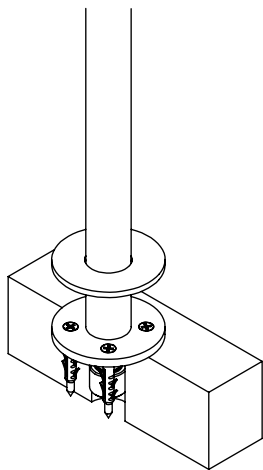

ESC. 1:5	Bica Lavatório Montagem Ao Chão			
02/12/2022	SANITERRA®		MILANO SLIM	
	1600101618W			

ITEM NO.	DESCRIPTION	REF.	QTY.
1	Bica Lavatório Chão Slim	100420	1
2	Casquilho Ponteira Bica Parede	100200	1
3	Ponteira Bica Parede	100038	1
4	Orings 10.00x2.00 NBR 70	001367	1
5	Bucha Nylon Standard Nr. 6	BNSTD060	4
6	Parafuso Madeira 4x45	7505A0400350ZN	4
7	Casquilho Perlador Bica Chão SLIM	100481	1
8	Embelezador Bicas Slim ao Chão	100423	1
9	Pater Fixação Chão Bica SLIMASM	100129	1
10	Casquilho Interior Bica Chão SLIM	100314	1
11	Orings 25.00x1.50 NBR 70	001102	1
12	Perlador 16,5x1 Cilíndrico/Quadra	AC850A	1
13	Taco Ponteira Bica Parede	101163	1
19	Orings 10.00x2.00 NBR 70	001367	5

ESC. 1:5	Bica Lavatório Montagem Ao Chão			
02/12/2022	SANITERRA[®]		MILANO SLIM	
	1600101618W			

SANITERRA® 1°

Service:

MAX
80 C°

-65 C°
-15 C°

30^s

Special Key 16,5

Screw Driver

level

8 mm

Mixer Installation Manual

2°

Fixed:

3°

4°

5°