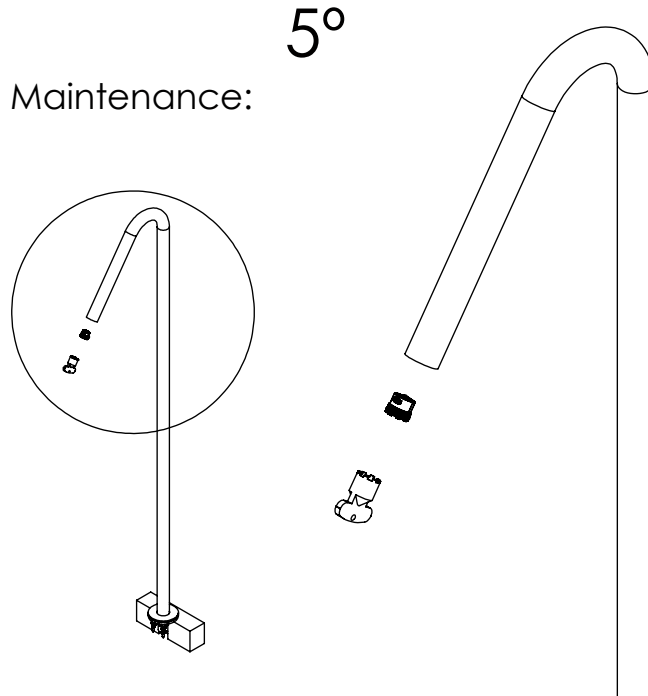

Maintenance: