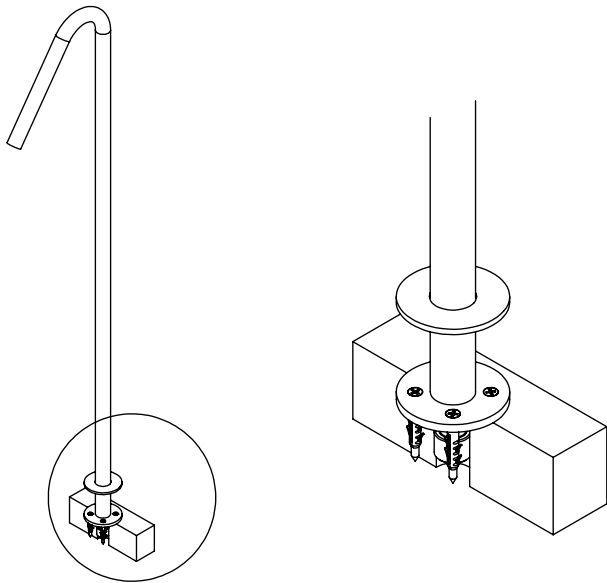

ESC. 1:5	Bica Banheira Montagem Ao Chão			
02/12/2022	SANITERRA®	MILANO SLIM		
	1600101618B			

ITEM NO.	DESCRIPTION	REF.	QTY.
1	Bica Banheira Chão Slim	100421	1
2	Casquilho Ponteira Bica Parede	100200	1
3	Ponteira Bica Parede	100038	1
4	Orings 10.00x2.00 NBR 70	001367	1
5	Bucha Nylon Standard Nr. 6	BNSTD060	4
6	Parafuso Madeira 4x45	7505A0400350ZN	4
7	Casquilho Perlator Bica Chão SLIM	100481	1
8	Embelezador Bicas Slim ao Chão	100423	1
9	Pater Fixação Chão Bica SLIMASM	100129	1
10	Casquilho Interior Bica Chão SLIM	100314	1
11	Orings 23.00x2.00 NBR 70	001393	1
12	Perlator 16,5x1 Cilíndrico/Quadra	AC850A	1
13	Taco Ponteira Bica Parede	101163	1
19	Orings 10.00x2.00 NBR 70	001367	5

ESC.
1:5

Bica Banheira Montagem Ao Chão

02/12/2022

SANITERRA®

MILANO SLIM

1600101618b

Bath shower Mixer Installation Manual

SANITERRA® 1°

Service:

MAX
80 C°

30^s

- Special Key 16,5
- Screw Driver
- level
- 8 mm

Fixed:

2°

3°

4°