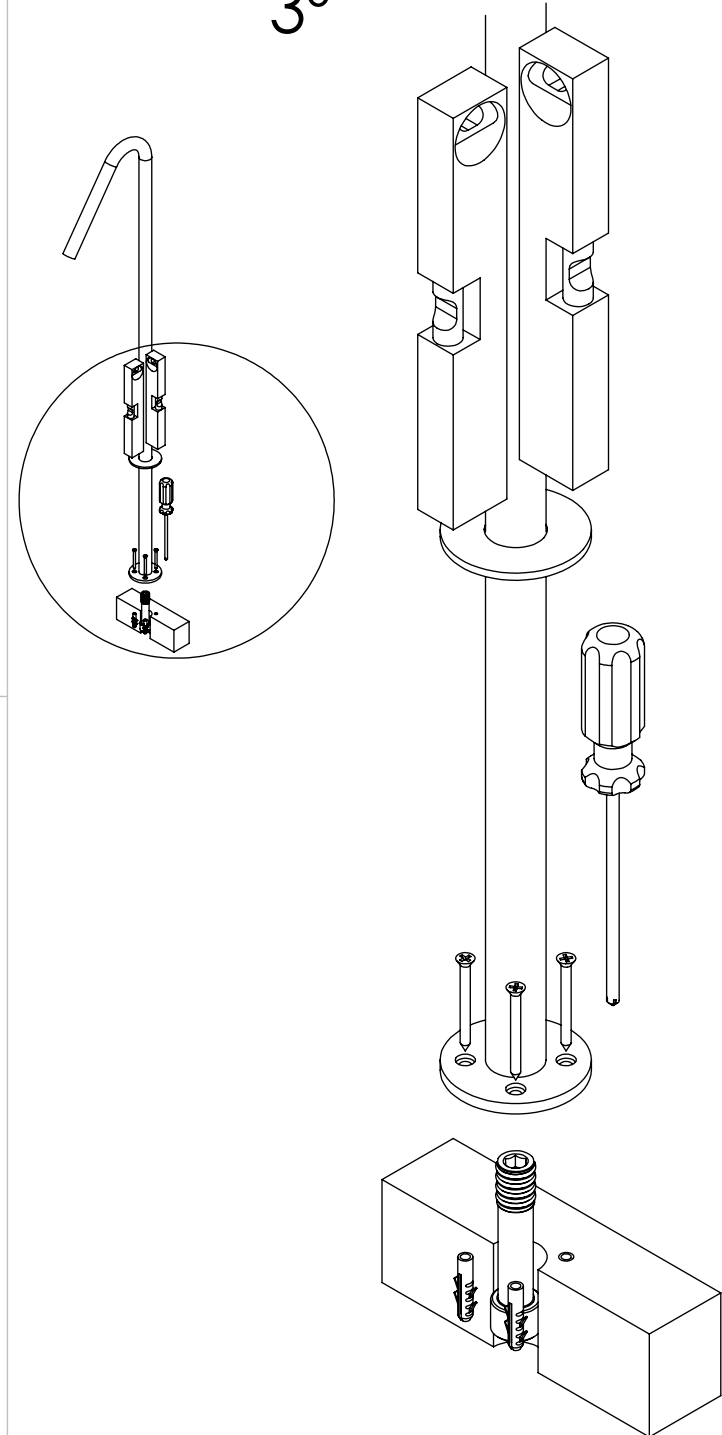

ESC. 1:5	Bica Banheira Montagem Ao Chão			
02/12/2022	SANITERRA®	MILANO SLIM		
	1600101618B			

ITEM NO.	DESCRIPTION	REF.	QTY.
1	Bica Banheira Chão Slim	100421	1
2	Casquilho Ponteira Bica Parede	100200	1
3	Ponteira Bica Parede	100038	1
4	Orings 10.00x2.00 NBR 70	001367	1
5	Bucha Nylon Standard Nr. 6	BNSTD060	4
6	Parafuso Madeira 4x45	7505A0400350ZN	4
7	Casquilho Perlator Bica Chão SLIM	100481	1
8	Embelezador Bicas Slim ao Chão	100423	1
9	Pater Fixação Chão Bica SLIMASM	100129	1
10	Casquilho Interior Bica Chão SLIM	100314	1
11	Orings 23.00x2.00 NBR 70	001393	1
12	Perlator 16,5x1 Cilíndrico/Quadra	AC850A	1
13	Taco Ponteira Bica Parede	101163	1
19	Orings 10.00x2.00 NBR 70	001367	5

ESC.
1:5

Bica Banheira Montagem Ao Chão

02/12/2022

SANITERRA®

MILANO SLIM

1600101618b

Bath shower Mixer Installation Manual

SANITERRA® 1°

Service:

MAX
80 C°

30^s

- Special Key 16,5
- Screw Driver
- level
- 8 mm

Fixed:

2°

3°

4°