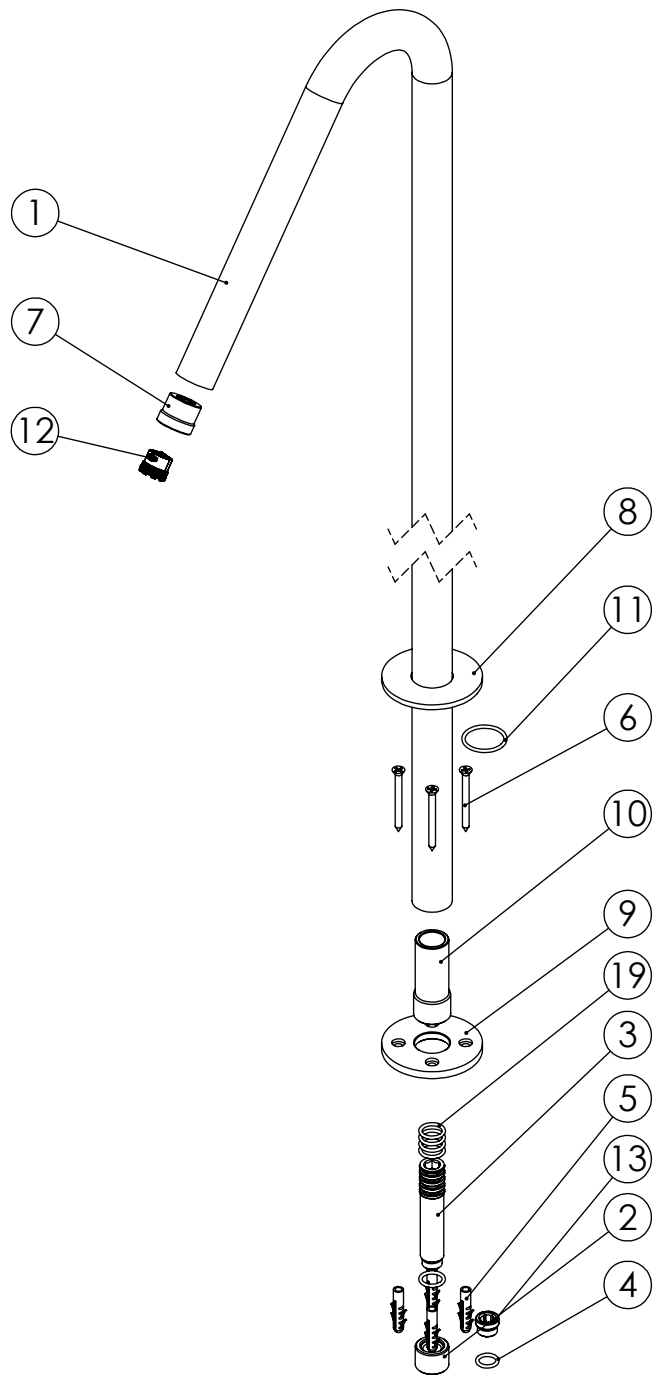

ESC. 1:5	Bica Banheira Montagem Ao Chão			
02/12/2022	SANITERRA®	MILANO SLIM		
	1600101618B			

ITEM NO.	DESCRIPTION	REF.	QTY.
1	Bica Banheira Chão Slim	100421	1
2	Casquilho Ponteira Bica Parede	100200	1
3	Ponteira Bica Parede	100038	1
4	Orings 10.00x2.00 NBR 70	001367	1
5	Bucha Nylon Standard Nr. 6	BNSTD060	4
6	Parafuso Madeira 4x45	7505A0400350ZN	4
7	Casquilho Perlator Bica Chão SLIM	100481	1
8	Embelezador Bicas Slim ao Chão	100423	1
9	Pater Fixação Chão Bica SLIMASM	100129	1
10	Casquilho Interior Bica Chão SLIM	100314	1
11	Orings 23.00x2.00 NBR 70	001393	1
12	Perlator 16,5x1 Cilíndrico/Quadra	AC850A	1
13	Taco Ponteira Bica Parede	101163	1
19	Orings 10.00x2.00 NBR 70	001367	5

ESC.
1:5

Bica Banheira Montagem Ao Chão

02/12/2022

SANITERRA®

MILANO SLIM

1600101618b

Bath shower Mixer Installation Manual

SANITERRA® 1°

Service:

MAX
80 C°

30^s

- Special Key 16,5
- Screw Driver
- level
- 8 mm

Fixed:

2°

3°

4°