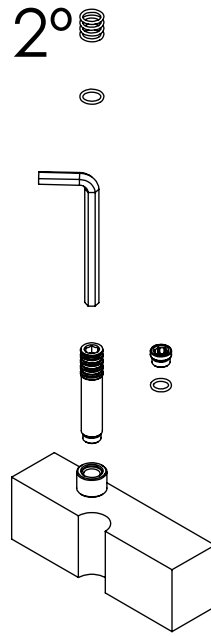

ESC. 1:5	Bica Banheira Montagem Ao Chão			
02/12/2022	SANITERRA®	MILANO SLIM		
	1600101618B			

ITEM NO.	DESCRIPTION	REF.	QTY.
1	Bica Banheira Chão Slim	100421	1
2	Casquilho Ponteira Bica Parede	100200	1
3	Ponteira Bica Parede	100038	1
4	Orings 10.00x2.00 NBR 70	001367	1
5	Bucha Nylon Standard Nr. 6	BNSTD060	4
6	Parafuso Madeira 4x45	7505A0400350ZN	4
7	Casquilho Perlator Bica Chão SLIM	100481	1
8	Embelezador Bicas Slim ao Chão	100423	1
9	Pater Fixação Chão Bica SLIMASM	100129	1
10	Casquilho Interior Bica Chão SLIM	100314	1
11	Orings 23.00x2.00 NBR 70	001393	1
12	Perlator 16,5x1 Cilíndrico/Quadra	AC850A	1
13	Taco Ponteira Bica Parede	101163	1
19	Orings 10.00x2.00 NBR 70	001367	5

ESC.
1:5

Bica Banheira Montagem Ao Chão

02/12/2022

SANITERRA®

MILANO SLIM

1600101618b

Bath shower Mixer Installation Manual

SANITERRA® 1°

Service:

MAX
80 C°

30^s

- Special Key 16,5
- Screw Driver
- level
- 8 mm

Fixed:

2°

3°

4°