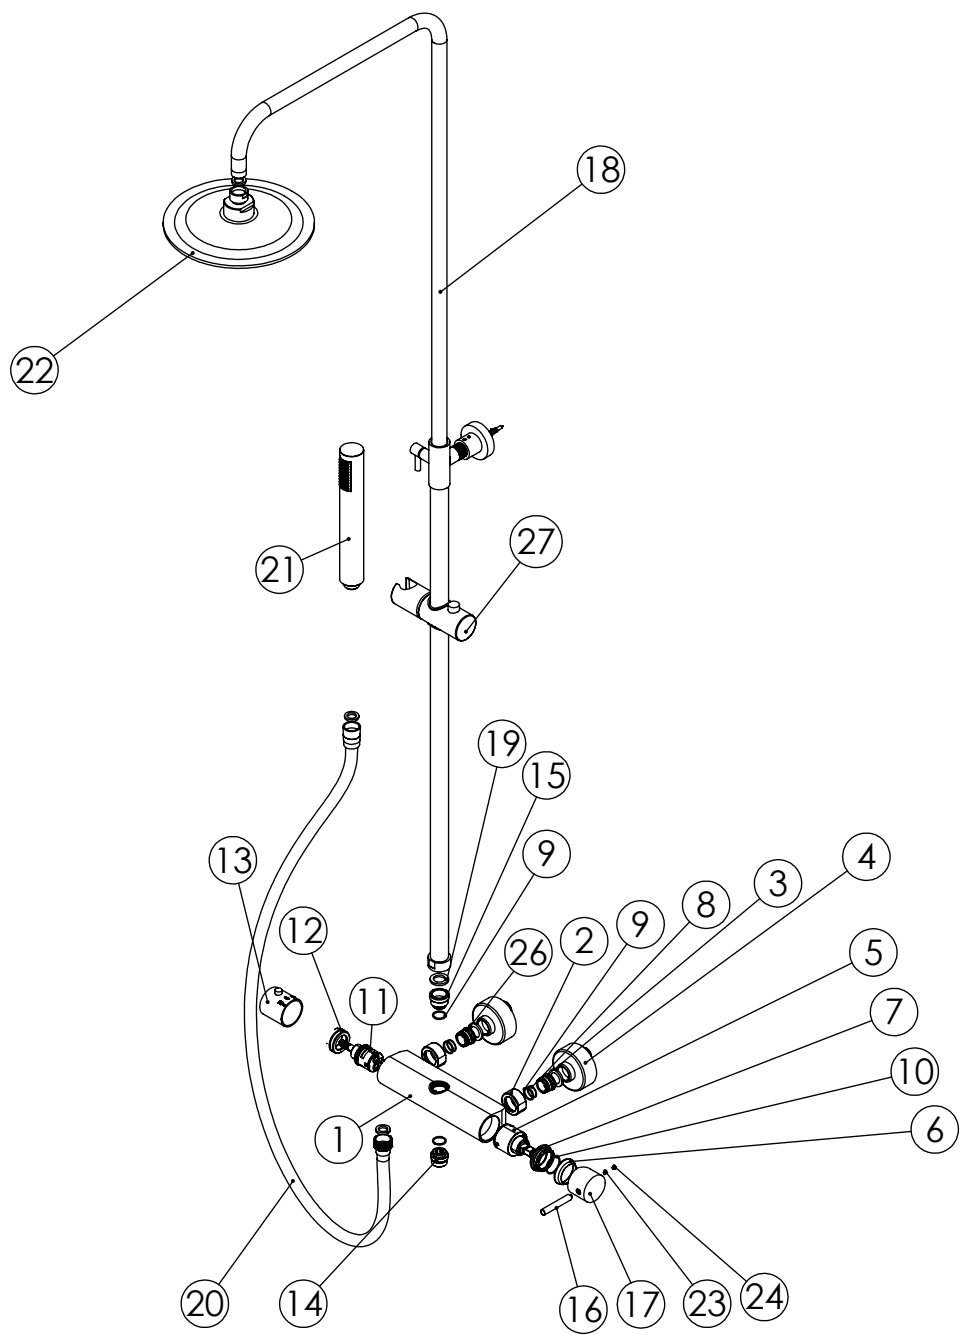

ESC. 1:13	Monoc. Duche Coluna Telesc. Latão Chuv. 200mm ABS Cilíndrica			
Desenhou 15/07/2021	SANITERRA[®]	MILANO SLIM		
Rev: 1 24/03/2022		12101619		

ITEM NO.	DESCRIPTION	REF.	Def ault /QT Y.
1	Corpo Coluna Chuveiro Fundição CIL140	100983	1
2	Porca Misturadora Cilíndrico	100056	2
3	Sede Misturadora Cilíndrica	100179	2
4	Kit Espelho Minimalista C/Exêntrico H50 Cilíndrico	AC1700	2
5	Cartucho 35	AC540A	1
6	Campânula Porca M37x1,5	100880	1
7	Porca M37x1,5 C_Oring	100881	1
8	Orings 15.00x1.00 NBR	001029	2
9	Orings 15.10x1.60 NBR 70	001210	4
10	Orings 23.00x1.50 NBR 70	001098	1
11	Cartucho Distribuidor Termostática	AC1180	1
12	Porca Cartucho Distribuidor Termostáticas M32x1,5	100646	1
13	Manipulo Distribuidor Coluna Cilíndrico Ø40	AC1530	1
14	Casquilho Inferior Coluna Termostática Cilíndrica	100702	1
15	Casquilho Superior Coluna Termostática Cilíndrica	100701	1
16	Rabo Manipulo Cilíndrico	100152	1
17	Manipulo Lavatório Cilíndrico P-Perno	100428	1
18	Coluna Telescópica Cilíndrica Eco Simples	CL003-ECO	1
19	Vedante Sem Rede	0079	1
20	Extensível Ligação Chuveiro 1.70 MT Cromo	AC800A	1
21	Chuveiro Cilíndrico	AC391	1
22	Chuveiro Teto Cilíndrico ABS	AC070A	1
23	Perno Umbrako Din 914 M4-5 Inox A-2	09140400050IN	1
24	Dístico em ABS de 5.5mm Cromado	LH-PLCR4	1
26	Vedante Com Rede	0047	2
27	Suporte Chuveiro P-Coluna 140ECO	AC1610	1

ESC. 1:10	Monoc. Duche Coluna Telesc. Latão Chuv. 200mm ABS Cilíndrica			
Desenhou 15/07/2021	SANITERRA®	MILANO SLIM		
Rev: 1 24/03/2022		12101619		