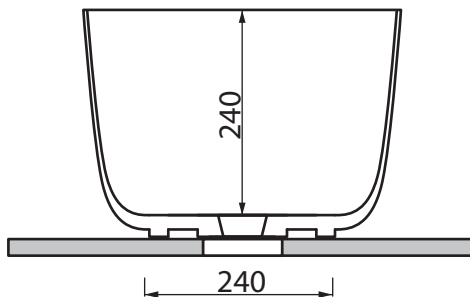

## KING

- Kg 16
- cm 42x42xh 30
- Pz./Pallet 12

Wash Bowl 42 cm COTONE KING soft stone without overflow

Collezione - Collection: Soft Stone

Articolo - Code: 315017

Peso - Weight: 16 KG

Senza troppo pieno

No Overflow:

Vanilla		315017V
Rose		315017R
Avocado		315017A
Bluavio		315017B

N.B.

Scasso consigliato sul top, foro diametro 100 mm

Brass 16101204Cr

Milano BRACA Brass Large Click Clack Pop up waste Chrome Finish

Vanilla		3950000V
Rose		3950000R
Avocado		3950000A
Bluavio		3950000B