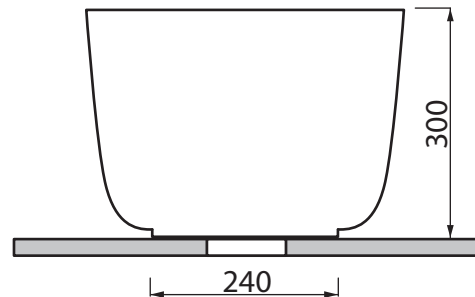

## KING

- Kg 16
- cm 42x42xh 30
- Pz./Pallet 12

Wash Bowl 42 cm COTONE KING soft stone without overflow

Collezione - Collection: Soft Stone

Articolo - Code: 315017

Peso - Weight: 16 KG

Senza troppo pieno

No Overflow:

Vanilla		315017V
Rose		315017R
Avocado		315017A
Bluavio		315017B

N.B.

Scasso consigliato sul top, foro diametro 100 mm

Brass 16101204Cr

Milano BRACA Brass Large Click Clack Pop up waste Chrome Finish

Vanilla		3950000V
Rose		3950000R
Avocado		3950000A
Bluavio		3950000B