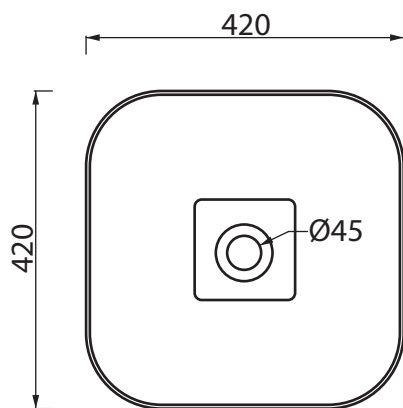

## KING

- Kg 16
- cm 42x42xh 30
- Pz./Pallet 12

Wash Bowl 42 cm COTONE KING soft stone without overflow

Collezione - Collection: Soft Stone

Articolo - Code: 315017

Peso - Weight: 16 KG

Senza troppo pieno

No Overflow:

Vanilla		315017V
Rose		315017R
Avocado		315017A
Bluavio		315017B

N.B.

Scasso consigliato sul top, foro diametro 100 mm

Brass 16101204Cr

Milano BRACA Brass Large Click Clack Pop up waste Chrome Finish

Vanilla		3950000V
Rose		3950000R
Avocado		3950000A
Bluavio		3950000B