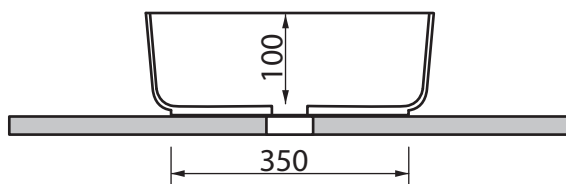

Wash Bowl COTONE OVAL 60*42 cm soft stone

Collezione - Collection: Soft Stone
 Articolo - Code: 315011
 Peso - Weight: 13 KG
 Senza troppo pieno
 No Overflow:

Vanilla **315011V**
 Rose **315011R**
 Avocado **315011A**
 Bluavio **315011B**

N.B.
 Scasso consigliato sul top, foro diametro 70 mm

Brass 16101204Cr
 Milano BRACA Brass Large Click Clack Pop up waste Chrome Finish

Vanilla 39501102V
 Rose 39501102R
 Avocado 39501102A
 Bluavio 39501102B