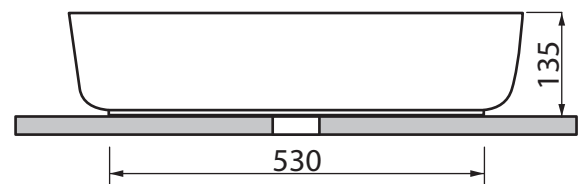

Wash Bowl COTONE OVAL 60*42 cm soft stone

Collezione - Collection: Soft Stone
 Articolo - Code: 315011
 Peso - Weight: 13 KG
 Senza troppo pieno
 No Overflow:

Vanilla **315011V**
 Rose **315011R**
 Avocado **315011A**
 Bluavio **315011B**

N.B.
 Scasso consigliato sul top, foro diametro 70 mm

Brass 16101204Cr
 Milano BRACA Brass Large Click Clack Pop up waste Chrome Finish

Vanilla 39501102V
 Rose 39501102R
 Avocado 39501102A
 Bluavio 39501102B