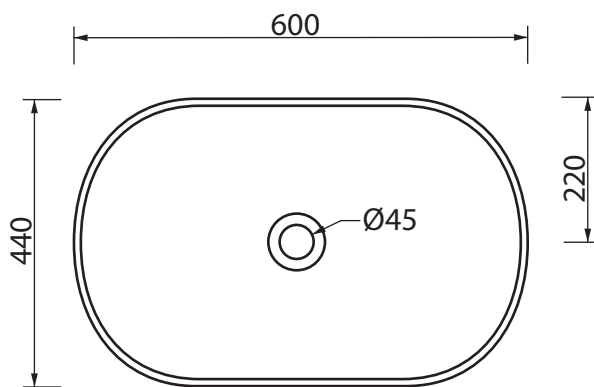

Wash Bowl COTONE OVAL 60*42 cm soft stone

Collezione - Collection: Soft Stone
 Articolo - Code: 315011
 Peso - Weight: 13 KG
 Senza troppo pieno
 No Overflow:

Vanilla **315011V**
 Rose **315011R**
 Avocado **315011A**
 Bluavio **315011B**

N.B.
 Scasso consigliato sul top, foro diametro 70 mm

Brass 16101204Cr
 Milano BRACA Brass Large Click Clack Pop up waste Chrome Finish

Vanilla 39501102V
 Rose 39501102R
 Avocado 39501102A
 Bluavio 39501102B