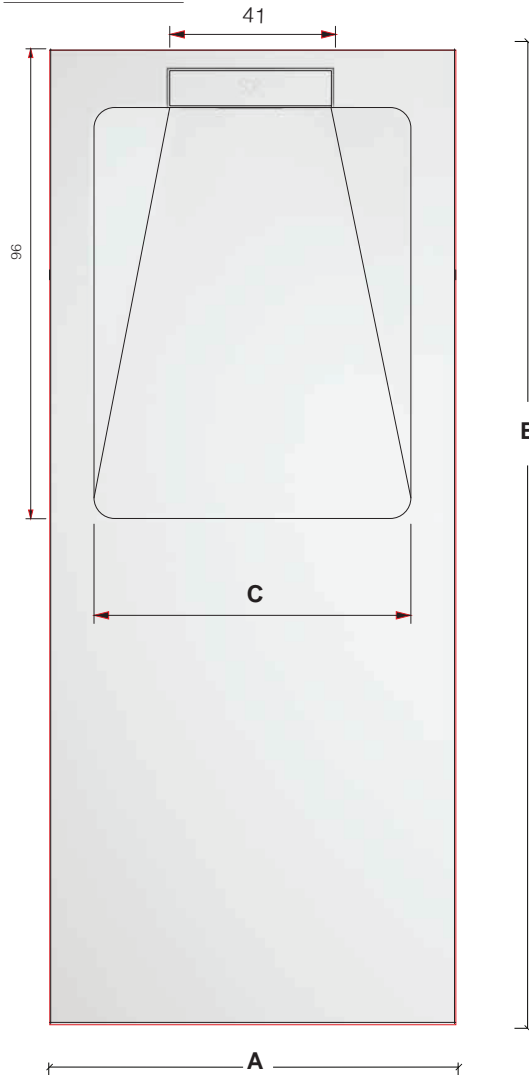

COTONE Shower Trays

H 2,5 CM

AREA TECNICA

A	B	C
70	100	58
70	110	58
70	120	58
70	130	58
70	140	58
70	150	58
70	160	58
70	170	58
70	180	58
70	190	58
70	200	58

80	100	58
80	110	58
80	120	58
80	130	58
80	140	58
80	150	58
80	160	58
80	170	58
80	180	58
80	190	58
80	200	58

90	100	78
90	110	78
90	120	78
90	130	78
90	140	78
90	150	78
90	160	78
90	170	78
90	180	78
90	190	78
90	200	78

100	100	78
100	110	78
100	120	78
100	130	78
100	140	78
100	150	78
100	160	78
100	170	78
100	180	78
100	190	78
100	200	78

X= V R A B

945023XAB
COTONE shower Tray