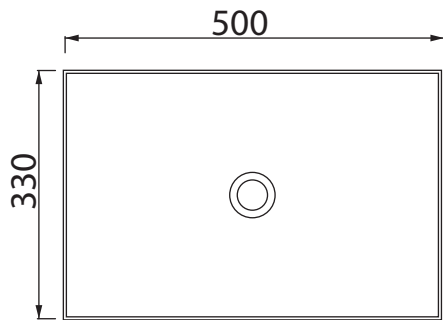

Wash Bowl 50*33 cm COTONE CITY soft stone without overflow

Collezione - Collection: Soft Stone
 Articolo - Code: 315021
 Peso - Weigt: 12 KG
 Senza troppo pieno
 No Overflow:

Vanilla 315021V
 Rose 315021R
 Avocado 315021A
 Bluavio 315021B

N.B.
 Scasso consigliato sul top, foro diametro 100 mm

Brass 16101204Cr

Milano BRACA Brass Large Click Clack Pop up waste Chrome Finish

Vanilla 39500002V
 Rose 39500002R
 Avocado 39500002A
 Bluavio 39500002B