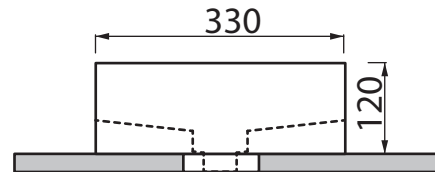

Wash Bowl 50*33 cm COTONE CITY soft stone without overflow

Collezione - Collection: Soft Stone
 Articolo - Code: 315021
 Peso - Weigt: 12 KG
 Senza troppo pieno
 No Overflow:

Vanilla 315021V
 Rose 315021R
 Avocado 315021A
 Bluavio 315021B

N.B.
 Scasso consigliato sul top, foro diametro 100 mm

Brass 16101204Cr

Milano BRACA Brass Large Click Clack Pop up waste Chrome Finish

Vanilla 39500002V
 Rose 39500002R
 Avocado 39500002A
 Bluavio 39500002B