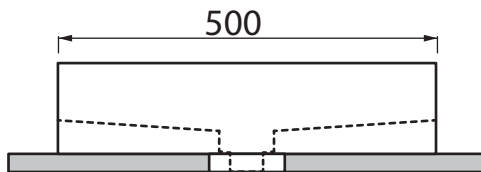

Wash Bowl 50*33 cm COTONE CITY soft stone without overflow

Collezione - Collection: Soft Stone
 Articolo - Code: 315021
 Peso - Weigt: 12 KG
 Senza troppo pieno
 No Overflow:

Vanilla 315021V
 Rose 315021R
 Avocado 315021A
 Bluavio 315021B

N.B.
 Scasso consigliato sul top, foro diametro 100 mm

Brass 16101204Cr

Milano BRACA Brass Large Click Clack Pop up waste Chrome Finish

Vanilla 39500002V
 Rose 39500002R
 Avocado 39500002A
 Bluavio 39500002B