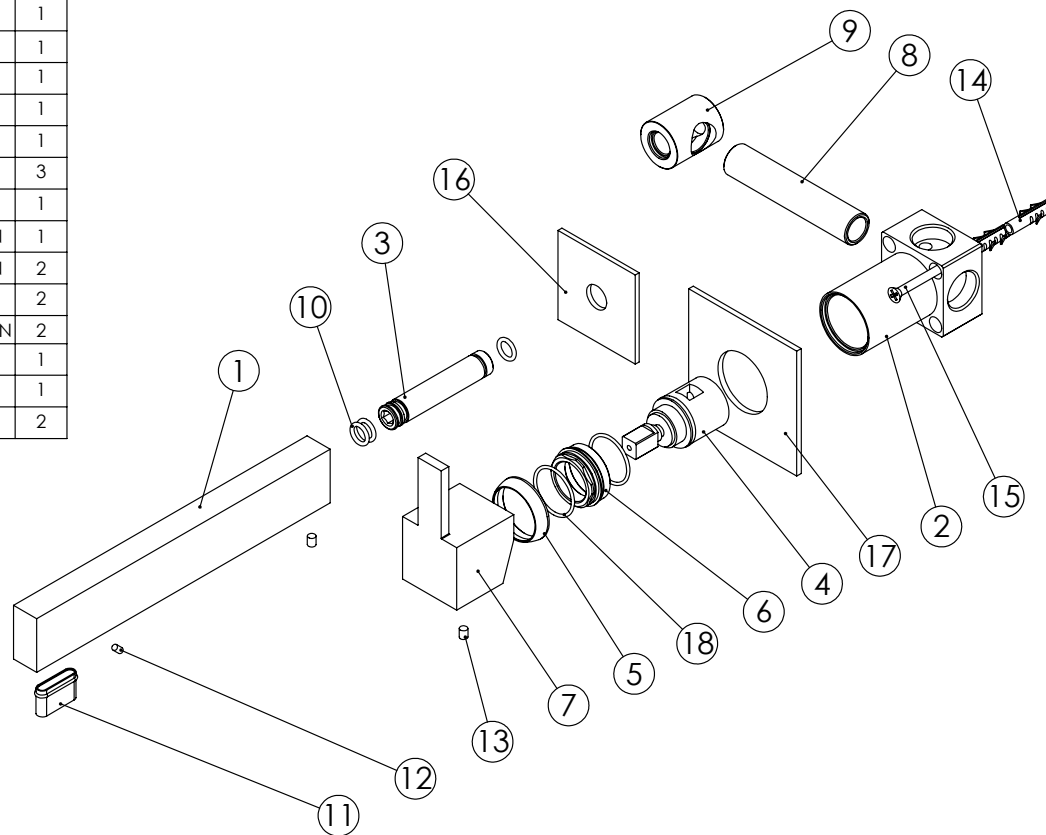

ESC. 1:5	Tuscano City Concealed Washbasin Mixer				
12/10/2018	SANITERRA [®]		15112021C		
	https://saniterra.pt				

ITEM NO.	DESCRIPTION	REF.	QTY.
1	Bica Lavatório Parede Urban	100253	1
2	Bloco Lavatório Parede Urban	100289	1
3	Ponteira Bica Parede Urban	100288	1
4	Cartucho Ø25 Águas Livres	AC570	1
5	Campânula Porca M32x1,5	100883	1
6	Porca Cartucho Nascente	100697	1
7	Manípulo City	AC662	1
8	Tubo Ligação Lav_Parede City	100913	1
9	Casquilho Ligação Tubo-Bloco Embutido	100284	1
10	Orings 8.00x1.90 NBR 70	001349	3
11	Perlator Retangular Urban	AC890	1
12	Perno Umbrako Din 914 M3-6 Inox A-2	79910300060IN	1
13	Perno Umbrako Din 914 M4-6 Inox A-2	09140400060IN	2
14	Bucha Nylon Standard Nr. 6	BNSTD060	2
15	Parafuso Madeira 4x45	7505A0400350ZN	2
16	Pater Mist. Embutir Urban	100246	1
17	Espelho 1 Via CITY	101009	1
18	Orings 23.00x1.50 NBR 70	001098	2

ESC. 1:3	Tuscano City Concealed Washbasin Mixer			
12/10/2018	SANITERRA®		15112021C	
	https://saniterra.pt			