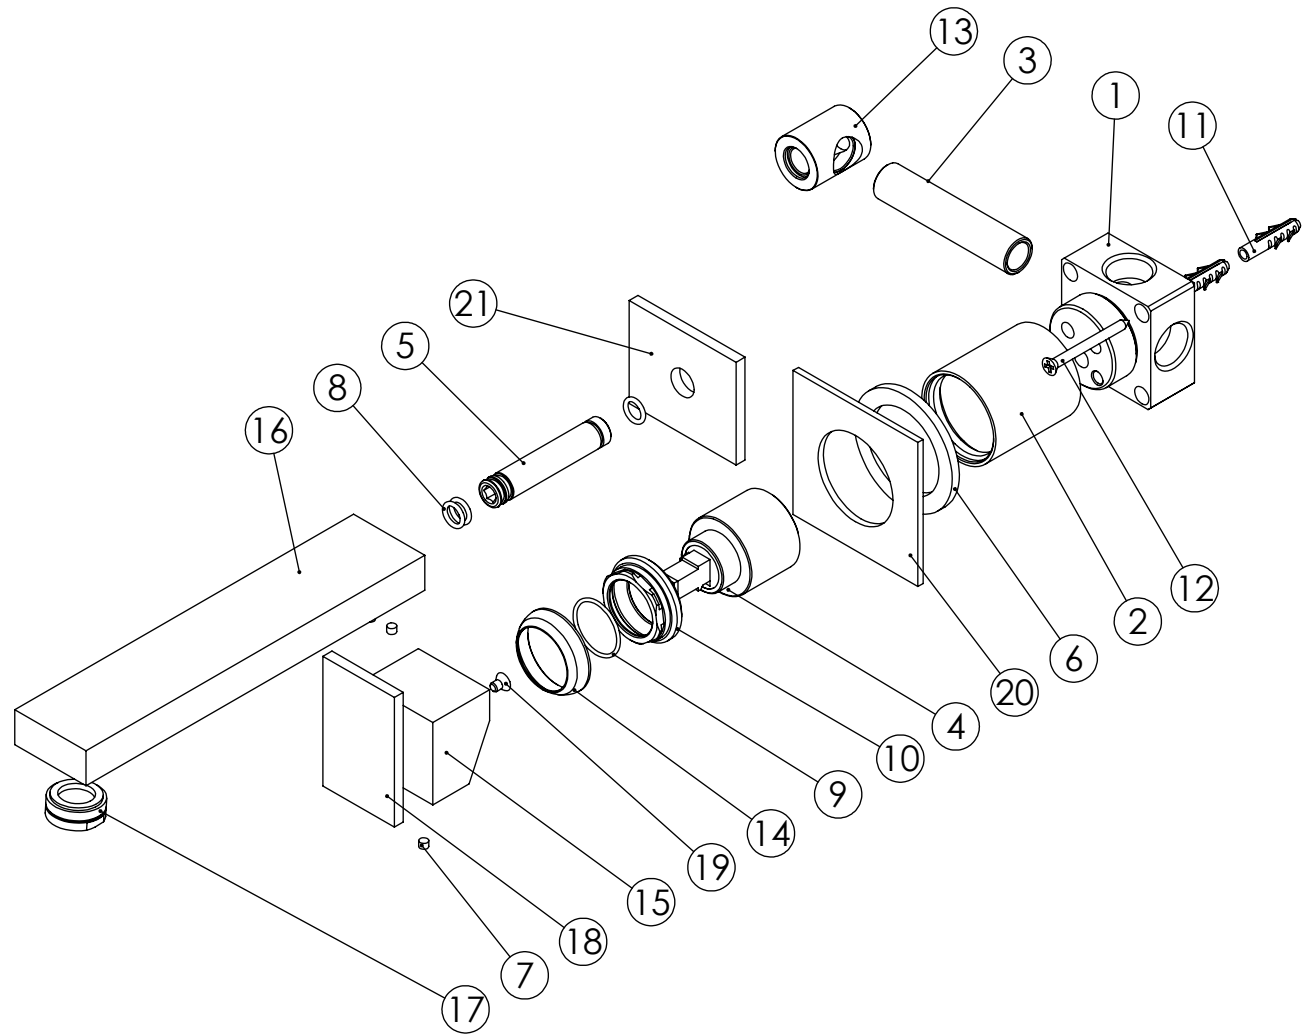

ESC. 1:5	Tuscano plan concealed washbasin mixer				
10/07/2018	<b>SANITERRA®</b>		15112011C		
	<a href="https://saniterra.pt">https://saniterra.pt</a>				

ITEM NO.	DESCRIPTION	REF.	QTY.
1	Bloco Lavatório Parede	100113	1
2	Copo Cartuchos Embutidos	100040	1
3	Tubo Ligaçao Lav_Parede	100205	1
4	Cartucho 35	AC540A	1
5	Ponteira Bica Parede Urban	100288	1
6	Anel P_Espelhos Parede Furo Ø42	100652	1
7	Perno Umbrako Din 914 M4-4 Inox A-2	09140400040IN	3
8	Orings 8.00x1.90 NBR 70	001349	3
9	Orings 23.00x1.50 NBR 70	001098	1
10	Porca M37x1,5 C_Oring	100881	1
11	Bucha Nylon Standard Nr. 6	BNSTD060	2
12	Parafuso Madeira 4x45	7505A0400350ZN	2
13	Casquilho Ligaçao Tubo-Bloco Embutido	100284	1
14	Campânula Porca M37x1,5	100880	1
15	Manipulo Nascente	AC620	1
16	Bica Parede Esquadro 190 mm	100012	1
17	Perlator 24x1 Min. Slim	AC1320	1
18	Chapa Manipulo Plan Embutir	100601	1
19	Parafuso Embeber M4x6	79910400060IN	1
20	Espelho 1 Via Quadrada	100275	1
21	Pater Bica Parede Esquadro	100329	1

ESC. 1:3	Tuscano plan concealed washbasin mixer			
10/07/2018	<b>SANITERRA®</b>		15112011C	
	<a href="https://saniterra.pt">https://saniterra.pt</a>			