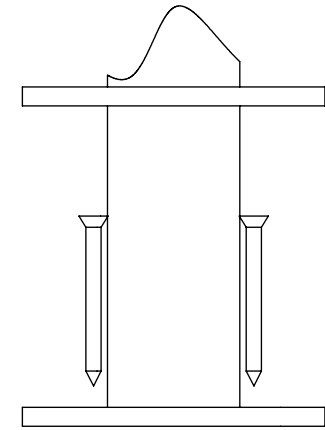

ESC.
1:5

Milano Classica 2 Feet Floor Mounted Bathtub mixer with hand shower

29/05/2018

SANITERRA®

191018Fs

<https://saniterra.pt>

ITEM NO.	DESCRIPTION	REF.	QTY.
1	Tubo Inox Ø10 Banheira Chão CZ155	100953	2
2	Tubo Banheira Chão CZ155	100954	2
3	Casquilho Superior Coluna Termostática Cilindrica	100701	2
4	Canhão Superior Simples Banheira Chão CZ155	100945	1
5	Canhão Superior Banheira Chão CZ155	100946	1
6	Chuveiro de Mão Cilindrico c-Anti-calcário ABS Cromo	AC391	1
7	Casquilho P_Suporte Chuv Mão ESQ155	100311	1
8	Perno Umbrako Din 914 M5-5 Inox A-2	09140500050IN	1
9	Bucha Nylon Standard Nr. 6	BNSTD060	8
10	Parafuso Madeira 4x45	7505A0400350ZN	8
11	Ligação Banheira Duche 1,50 MT Cromolux	AC790	1
12	Orings 15.10x1.60 NBR 70	001210	2
13	Vedante Sem Rede	0079	2
14	Ponteira De Ligação ESQ150-155	100303	2
15	Orings 8.00x1.90 NBR 70	001349	4
16	Casquilho Ponteira Bica Parede	100200	2
17	Ponteira Bica Parede	100038	2
18	Orings 10.00x2.00 NBR 70	001367	6
19	Chapa Fixação Lavatório Ao Chão Cilíndrica	100406	2
20	Embelezador Lavatório Ao Chão Cilíndrica	100407	2
21	Suporte Tubo Corpo Lavat. Chão Cilíndrica	100405	2
22	Orings 32.00x2.00 NBR 70	001411	2
23	Suporte Chuveiro Mão CZ155	100952	1
24	Banheira Cruzeta	CZ040	1

ESC.
1:5

Milano Classica 2 Feet Floor Mounted Bathtub
mixer with hand shower

29/05/2018

SANITERRA®

191018Fs

<https://saniterra.pt>

Norma Montagem:

Atenção:
Buchas Abaixo (5mm)
da Superfície

ESC. 1:2	Milano Classica 2 Feet Floor Mounted Bathtub mixer with hand shower			
29/05/2018	SANITERRA®		191018Fs	
	https://saniterra.pt			