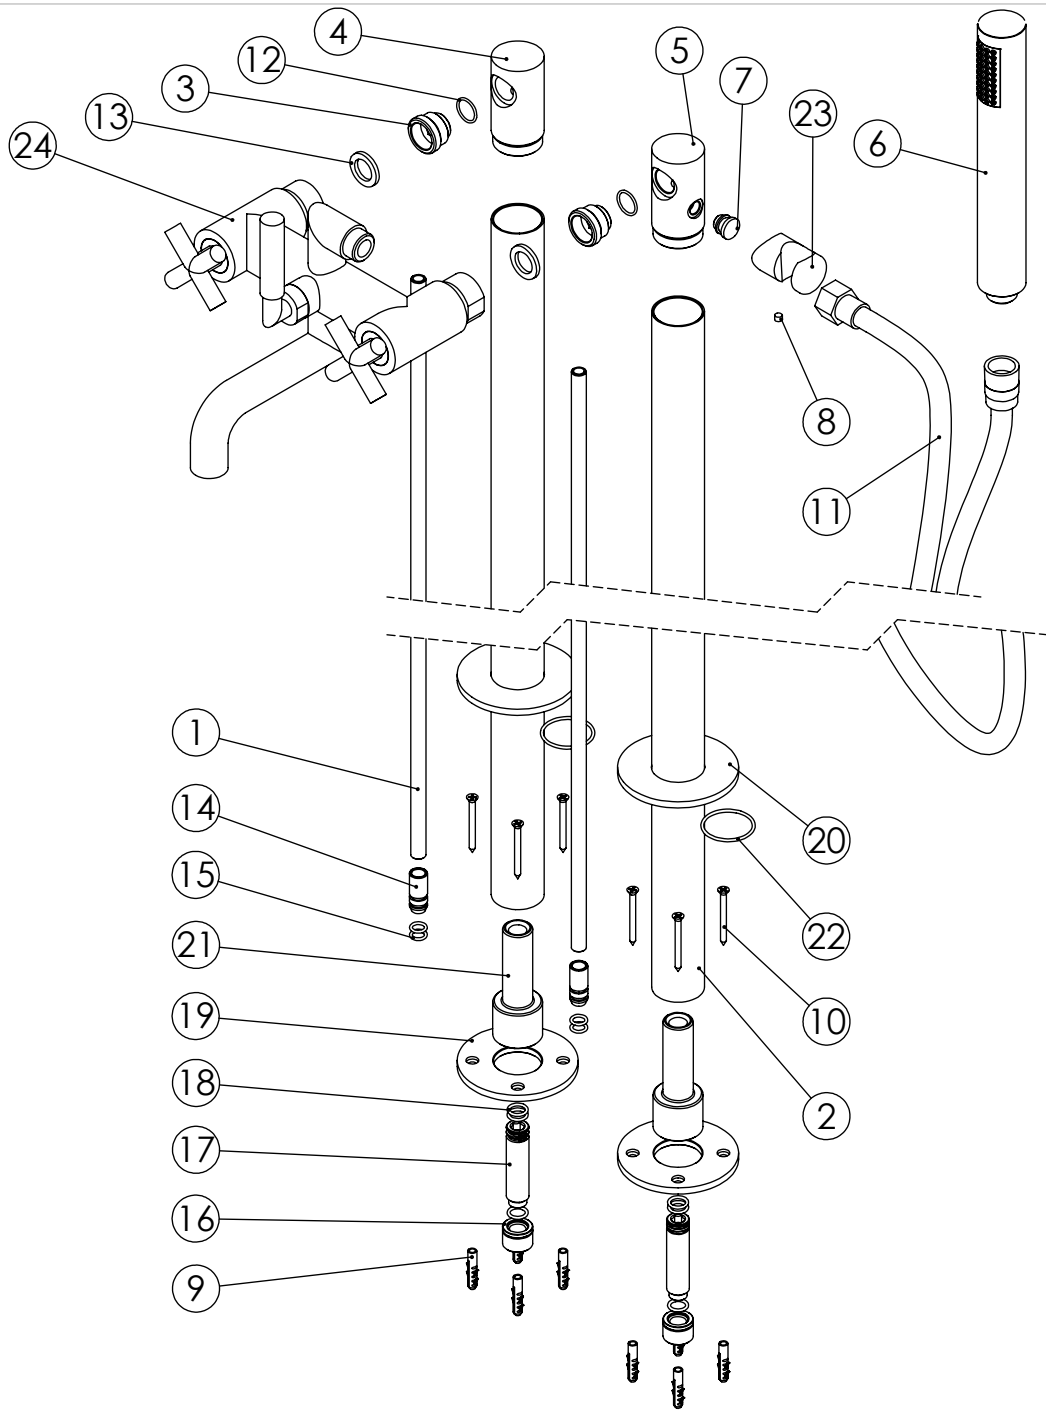

ESC.
1:5

Milano Classica 2 Feet Floor Mounted Bathtub mixer with hand shower

29/05/2018

SANITERRA®

191018Fs

<https://saniterra.pt>

ITEM NO.	DESCRIPTION	REF.	QTY.
1	Tubo Inox Ø10 Banheira Chão CZ155	100953	2
2	Tubo Banheira Chão CZ155	100954	2
3	Casquilho Superior Coluna Termostática Cilindrica	100701	2
4	Canhão Superior Simples Banheira Chão CZ155	100945	1
5	Canhão Superior Banheira Chão CZ155	100946	1
6	Chuveiro de Mão Cilindrico c-Anti-calcário ABS Cromo	AC391	1
7	Casquilho P_Suporte Chuv Mão ESQ155	100311	1
8	Perno Umbrako Din 914 M5-5 Inox A-2	09140500050IN	1
9	Bucha Nylon Standard Nr. 6	BNSTD060	8
10	Parafuso Madeira 4x45	7505A0400350ZN	8
11	Ligação Banheira Duche 1,50 MT Cromolux	AC790	1
12	Orings 15.10x1.60 NBR 70	001210	2
13	Vedante Sem Rede	0079	2
14	Ponteira De Ligação ESQ150-155	100303	2
15	Orings 8.00x1.90 NBR 70	001349	4
16	Casquilho Ponteira Bica Parede	100200	2
17	Ponteira Bica Parede	100038	2
18	Orings 10.00x2.00 NBR 70	001367	6
19	Chapa Fixação Lavatório Ao Chão Cilíndrica	100406	2
20	Embelezador Lavatório Ao Chão Cilíndrica	100407	2
21	Suporte Tubo Corpo Lavat. Chão Cilíndrica	100405	2
22	Orings 32.00x2.00 NBR 70	001411	2
23	Suporte Chuveiro Mão CZ155	100952	1
24	Banheira Cruzeta	CZ040	1

ESC.
1:5

Milano Classica 2 Feet Floor Mounted Bathtub
mixer with hand shower

29/05/2018

SANITERRA®

191018Fs

<https://saniterra.pt>

Norma Montagem:

Atenção:
Buchas Abaixo (5mm)
da Superfície

ESC. 1:2	Milano Classica 2 Feet Floor Mounted Bathtub mixer with hand shower			
29/05/2018	SANITERRA®		191018Fs	
	https://saniterra.pt			