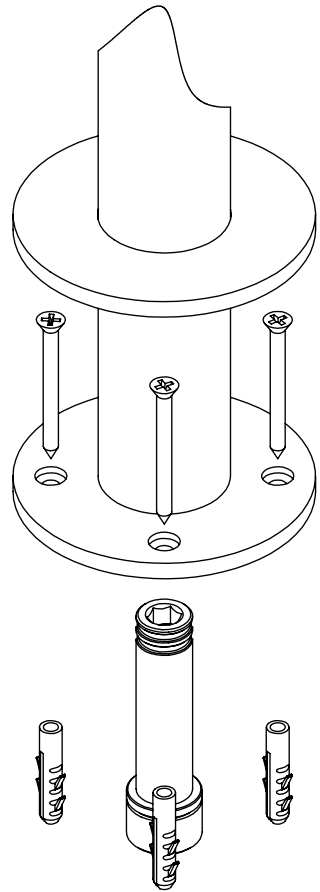

ESC.
1:5

Milano Classica 2 Feet Floor Mounted Bathtub mixer with hand shower

29/05/2018

SANITERRA®

191018Fs

<https://saniterra.pt>

ITEM NO.	DESCRIPTION	REF.	QTY.
1	Tubo Inox Ø10 Banheira Chão CZ155	100953	2
2	Tubo Banheira Chão CZ155	100954	2
3	Casquilho Superior Coluna Termostática Cilindrica	100701	2
4	Canhão Superior Simples Banheira Chão CZ155	100945	1
5	Canhão Superior Banheira Chão CZ155	100946	1
6	Chuveiro de Mão Cilindrico c-Anti-calcário ABS Cromo	AC391	1
7	Casquilho P_Suporte Chuv Mão ESQ155	100311	1
8	Perno Umbrako Din 914 M5-5 Inox A-2	09140500050IN	1
9	Bucha Nylon Standard Nr. 6	BNSTD060	8
10	Parafuso Madeira 4x45	7505A0400350ZN	8
11	Ligação Banheira Duche 1,50 MT Cromolux	AC790	1
12	Orings 15.10x1.60 NBR 70	001210	2
13	Vedante Sem Rede	0079	2
14	Ponteira De Ligação ESQ150-155	100303	2
15	Orings 8.00x1.90 NBR 70	001349	4
16	Casquilho Ponteira Bica Parede	100200	2
17	Ponteira Bica Parede	100038	2
18	Orings 10.00x2.00 NBR 70	001367	6
19	Chapa Fixação Lavatório Ao Chão Cilíndrica	100406	2
20	Embelezador Lavatório Ao Chão Cilíndrica	100407	2
21	Suporte Tubo Corpo Lavat. Chão Cilíndrica	100405	2
22	Orings 32.00x2.00 NBR 70	001411	2
23	Suporte Chuveiro Mão CZ155	100952	1
24	Banheira Cruzeta	CZ040	1

ESC.
1:5

Milano Classica 2 Feet Floor Mounted Bathtub
mixer with hand shower

29/05/2018

SANITERRA®

191018Fs

<https://saniterra.pt>

Norma Montagem:

Atenção:
Buchas Abaixo (5mm)
da Superfície

ESC. 1:2	Milano Classica 2 Feet Floor Mounted Bathtub mixer with hand shower			
29/05/2018	SANITERRA®		191018Fs	
	https://saniterra.pt			