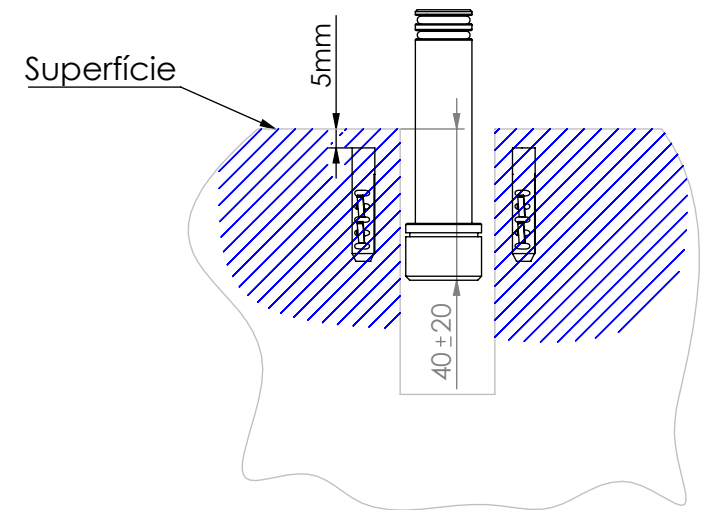

ESC.
1:5

Milano Classica 2 Feet Floor Mounted Bathtub mixer with hand shower

29/05/2018

SANITERRA®

191018Fs

<https://saniterra.pt>

ITEM NO.	DESCRIPTION	REF.	QTY.
1	Tubo Inox Ø10 Banheira Chão CZ155	100953	2
2	Tubo Banheira Chão CZ155	100954	2
3	Casquilho Superior Coluna Termostática Cilindrica	100701	2
4	Canhão Superior Simples Banheira Chão CZ155	100945	1
5	Canhão Superior Banheira Chão CZ155	100946	1
6	Chuveiro de Mão Cilindrico c-Anti-calcário ABS Cromo	AC391	1
7	Casquilho P_Suporte Chuv Mão ESQ155	100311	1
8	Perno Umbrako Din 914 M5-5 Inox A-2	09140500050IN	1
9	Bucha Nylon Standard Nr. 6	BNSTD060	8
10	Parafuso Madeira 4x45	7505A0400350ZN	8
11	Ligação Banheira Duche 1,50 MT Cromolux	AC790	1
12	Orings 15.10x1.60 NBR 70	001210	2
13	Vedante Sem Rede	0079	2
14	Ponteira De Ligação ESQ150-155	100303	2
15	Orings 8.00x1.90 NBR 70	001349	4
16	Casquilho Ponteira Bica Parede	100200	2
17	Ponteira Bica Parede	100038	2
18	Orings 10.00x2.00 NBR 70	001367	6
19	Chapa Fixação Lavatório Ao Chão Cilíndrica	100406	2
20	Embelezador Lavatório Ao Chão Cilíndrica	100407	2
21	Suporte Tubo Corpo Lavat. Chão Cilíndrica	100405	2
22	Orings 32.00x2.00 NBR 70	001411	2
23	Suporte Chuveiro Mão CZ155	100952	1
24	Banheira Cruzeta	CZ040	1

ESC.
1:5

Milano Classica 2 Feet Floor Mounted Bathtub
mixer with hand shower

29/05/2018

SANITERRA®

191018Fs

<https://saniterra.pt>

Norma Montagem:

Atenção:
Buchas Abaixo (5mm)
da Superfície

ESC. 1:2	Milano Classica 2 Feet Floor Mounted Bathtub mixer with hand shower			
29/05/2018	SANITERRA®		191018Fs	
	https://saniterra.pt			