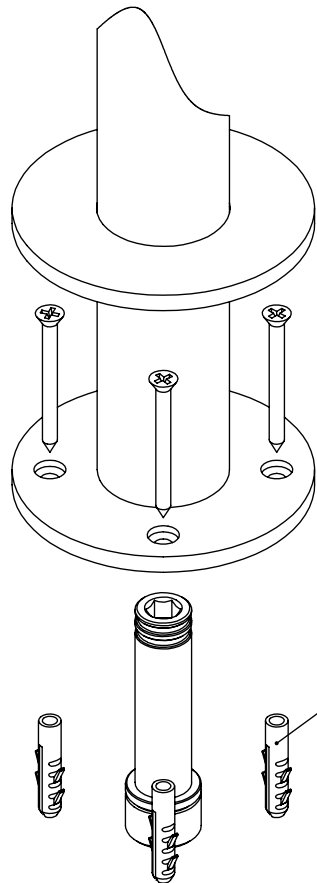

ESC.
1:5

Milano Classica 2 Feet Floor Mounted Bathtub mixer with hand shower

29/05/2018

SANITERRA®

191018Fs

<https://saniterra.pt>

ITEM NO.	DESCRIPTION	REF.	QTY.
1	Tubo Inox Ø10 Banheira Chão CZ155	100953	2
2	Tubo Banheira Chão CZ155	100954	2
3	Casquilho Superior Coluna Termostática Cilindrica	100701	2
4	Canhão Superior Simples Banheira Chão CZ155	100945	1
5	Canhão Superior Banheira Chão CZ155	100946	1
6	Chuveiro de Mão Cilindrico c-Anti-calcário ABS Cromo	AC391	1
7	Casquilho P_Suporte Chuv Mão ESQ155	100311	1
8	Perno Umbrako Din 914 M5-5 Inox A-2	09140500050IN	1
9	Bucha Nylon Standard Nr. 6	BNSTD060	8
10	Parafuso Madeira 4x45	7505A0400350ZN	8
11	Ligação Banheira Duche 1,50 MT Cromolux	AC790	1
12	Orings 15.10x1.60 NBR 70	001210	2
13	Vedante Sem Rede	0079	2
14	Ponteira De Ligação ESQ150-155	100303	2
15	Orings 8.00x1.90 NBR 70	001349	4
16	Casquilho Ponteira Bica Parede	100200	2
17	Ponteira Bica Parede	100038	2
18	Orings 10.00x2.00 NBR 70	001367	6
19	Chapa Fixação Lavatório Ao Chão Cilíndrica	100406	2
20	Embelezador Lavatório Ao Chão Cilíndrica	100407	2
21	Suporte Tubo Corpo Lavat. Chão Cilíndrica	100405	2
22	Orings 32.00x2.00 NBR 70	001411	2
23	Suporte Chuveiro Mão CZ155	100952	1
24	Banheira Cruzeta	CZ040	1

ESC.
1:5

Milano Classica 2 Feet Floor Mounted Bathtub
mixer with hand shower

29/05/2018

SANITERRA®

191018Fs

<https://saniterra.pt>

Norma Montagem:

Atenção:
Buchas Abaixo (5mm)
da Superfície

ESC. 1:2	Milano Classica 2 Feet Floor Mounted Bathtub mixer with hand shower			
29/05/2018	SANITERRA®		191018Fs	
	https://saniterra.pt			