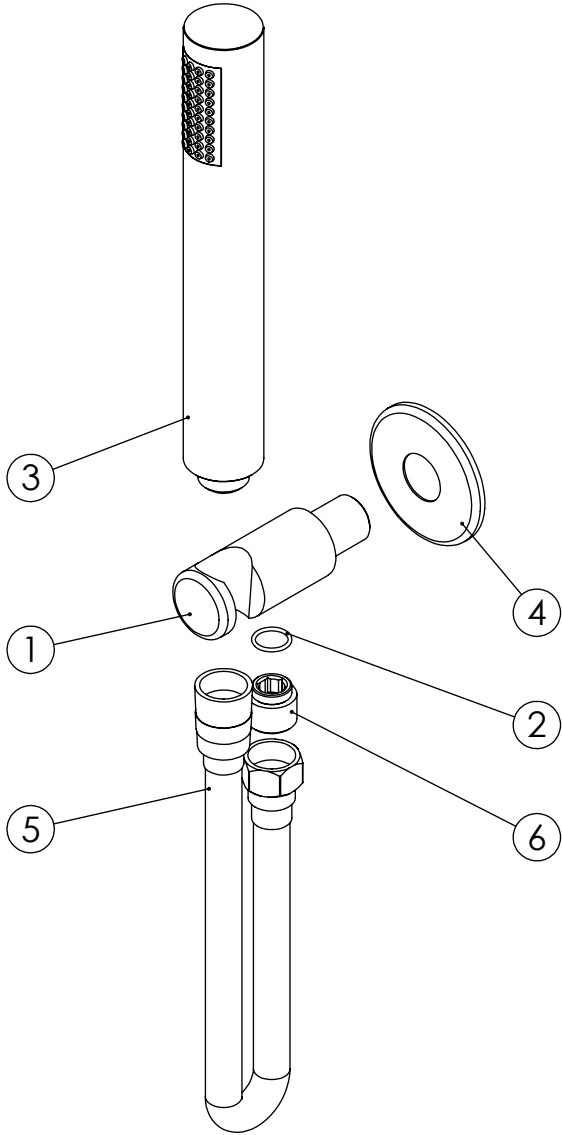

ESC. 1:3	Milano Classica Complete water Intake				
20/04/2018	SANITERRA®		16101820		
	https://saniterra.pt				

ITEM NO.	DESCRIPTION	REF.	QTY.
1	Tomada Água Cilíndrica Completa	100677	1
2	Orings 13.00x1.50 NBR 70	001078	1
3	Chuveiro de Mão Cilíndrico c-Anti-calcário ABS Cromo	AC391	1
4	Pater Cilíndrico C-Furo G1-2	100656	1
5	Ligação Chuveiro 1.70/2.20 MT Extensível	AC800	1
6	Casquilho P_Base Chuveiro	100052	1

ESC. 1:3	Milano Classica Complete water Intake					
20/04/2018	SANITERRA®		16101820			
	https://saniterra.pt					