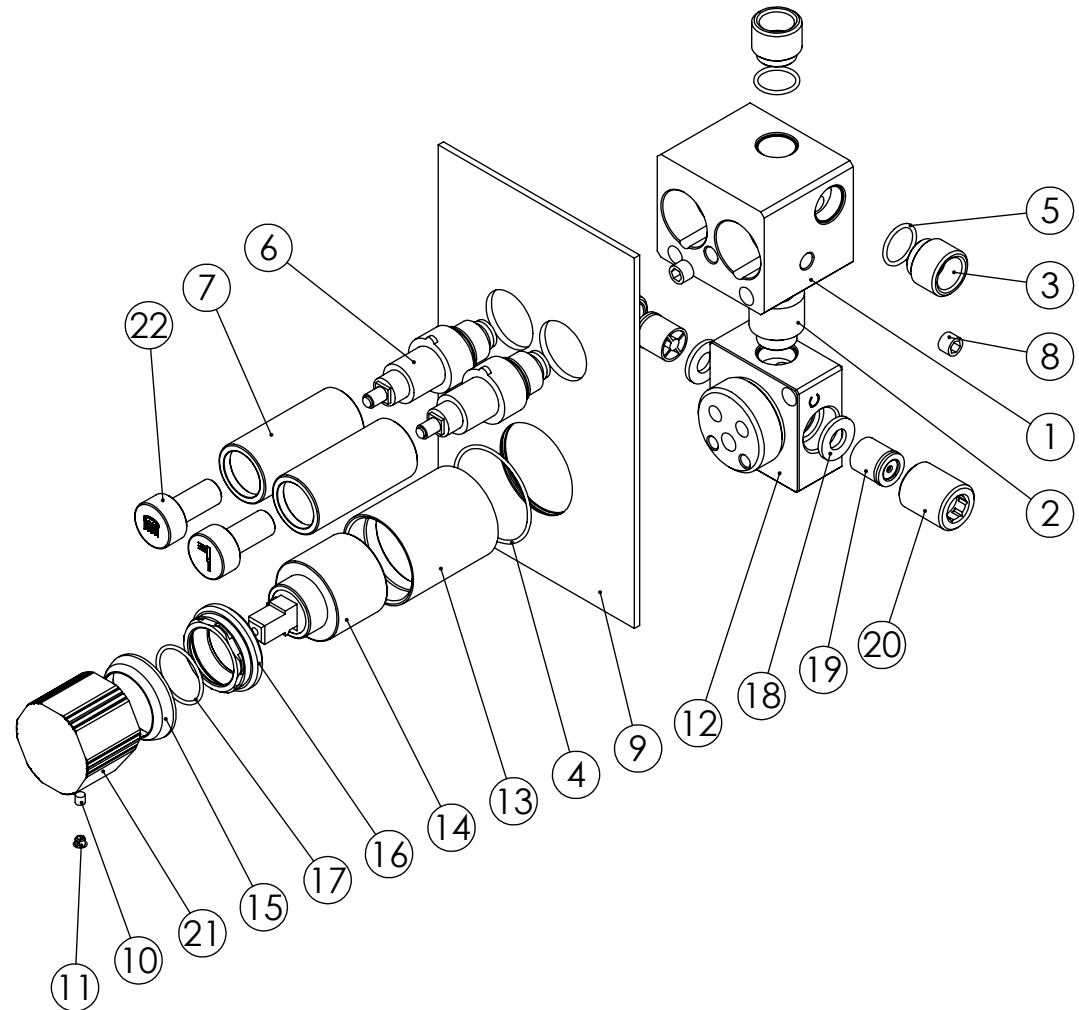

ESC. 1:2	Tuscano Click 2 Way Concealed Bath Mixer		
02/06/2020	SANITERRA®		15132027
	https://saniterra.pt		

ITEM NO.	DESCRIPTION	REF.	QTY.
1	Corpo Distribuidor Botão 090C 2 Vias	101167	1
2	Embolo Ligação TERC080B	101145	1
3	Casquilho P_Base Chuveiro	100052	2
4	Orings 40.00x1.50 NBR 70	021286	1
5	Orings 15.10x1.60 NBR 70	001210	2
6	Cartucho Distribuidor Botão	AC1900	2
7	Campânula Distribuidor Botão 2-3 Vias	101144	2
8	Perno Umbrako Din 914 M8-8 Inox	09160800080IN	2
9	Espelho Botão 2 Vias Quadrado	101168	1
10	Perno Umbrako Din 916 M4-5 Inox A-2	09160400050IN	1
11	Dístico em ABS de 5.5mm Cromado	LH-PLCR4	1
12	Bloco 1 Via 3 Sidas	100553	1
13	Copo Cartuchos Embutidos	100040	1
14	Cartucho 35	AC540A	1
15	Campânula Porca M37x1,5	100880	1
16	Porca M37x1,5 C_Oring	100881	1
17	Orings 23.00x1.50 NBR 70	001098	1
18	Vedante Sem Rede G1-2	044	2
19	Válvula Anti retorno Ø15	AC1092	2
20	Casquilho G1-2xG1-2 Dist. 3 Vias	100299	2
21	Manipulo Hexagonal Monocomando	101180	1
22	Botão Distribuidor 2-3 Vias	101143	2

ESC. 1:3	Tuscano Click 2 Way Concealed Bath Mixer		
02/06/2020	SANITERRA®	15132027	
	https://saniterra.pt		