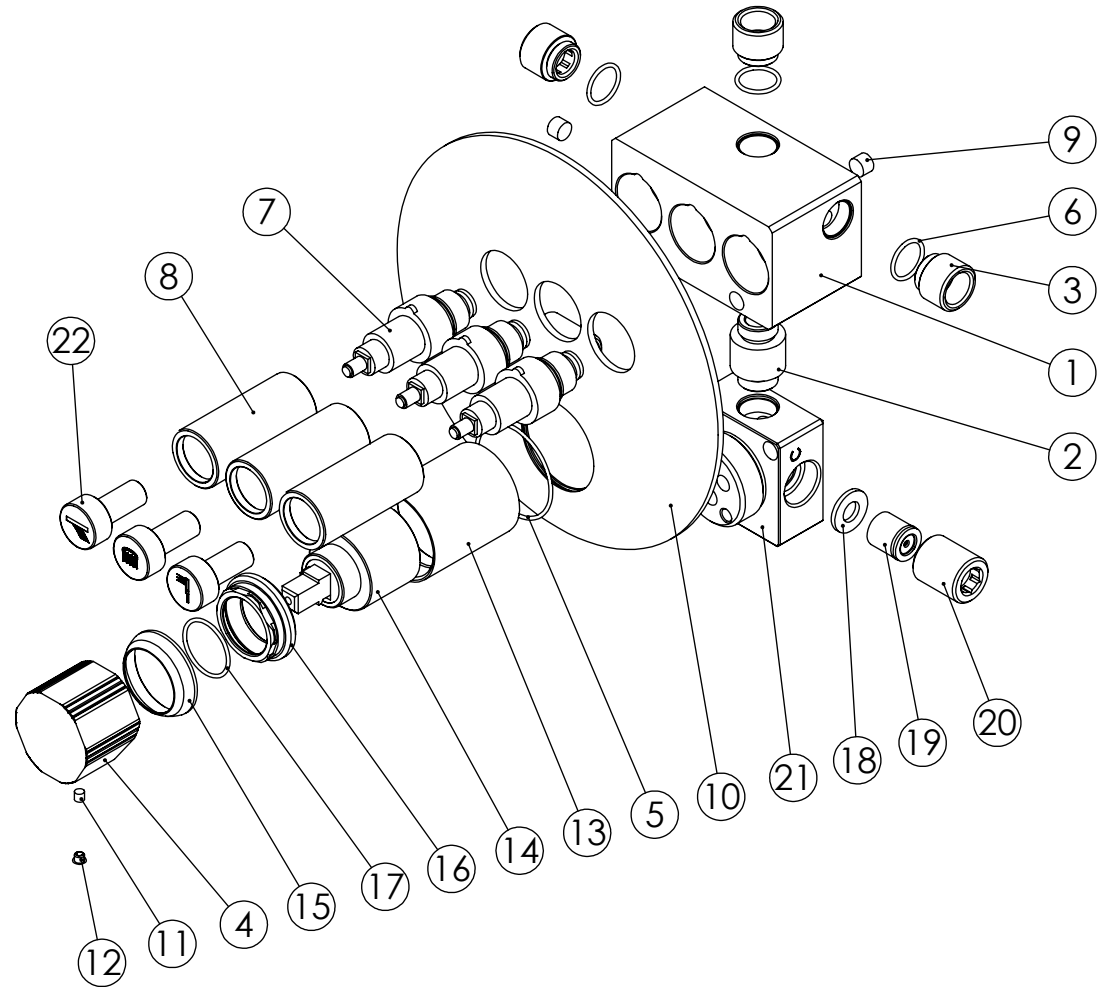

ESC. 1:2	Milano Click Concealed 3 Way out Bath Mixer			
03/06/2020	SANITERRA®		15131027A	
	https://saniterra.pt			

ITEM NO.	DESCRIPTION	REF.	QTY.
1	Corpo Distribuidor Botão 3 Vias	101140	1
2	Embolo Ligação TERC080B	101145	1
3	Casquilho P_Base Chuveiro	100052	3
4	Manipulo Hexagonal Monocomando	101180	1
5	Orings 40.00x1.50 NBR 70	021286	1
6	Orings 15.10x1.60 NBR 70	001210	3
7	Cartucho Distribuidor Botão	AC1900	3
8	Campânula Distribuidor Botão 2-3 Vias	101144	3
9	Perno Umbrako Din 914 M8-8 Inox	09160800080IN	2
10	Espelho Botão 3 Vias Cilíndrico	101142	1
11	Perno Umbrako Din 916 M4-5 Inox A-2	09160400050IN	1
12	Dístico em ABS de 5.5mm Cromado	LH-PLCR4	1
13	Copo Cartuchos Embutidos	100040	1
14	Cartucho 35	AC540A	1
15	Campânula Porca M37x1,5	100880	1
16	Porca M37x1,5 C_Oring	100881	1
17	Orings 23.00x1.50 NBR 70	001098	1
18	Vedante Sem Rede G1-2	044	2
19	Válvula Anti retorno Ø15	AC1092	2
20	Casquilho G1-2xG1-2 Dist. 3 Vias	100299	2
21	Bloco 1 Via 3 Saídas	100553	1
22	Botão Distribuidor 2-3 Vias	101143	3

ESC. 1:3	Milano Click Concealed 3 Way out Bath Mixer		
03/06/2020	SANITERRA®	15131027A	
	https://saniterra.pt		