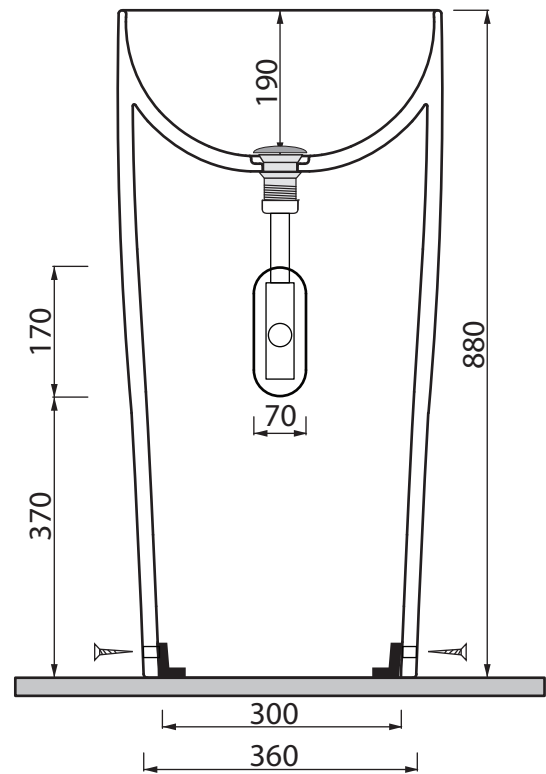

SANITERRA®

Collection:

Milano Bull

Code:

331041

Weight:

KG 44

scarico a terra

scarico a parete

n.b. al momento dell'ordine specificare il codice del lavabo