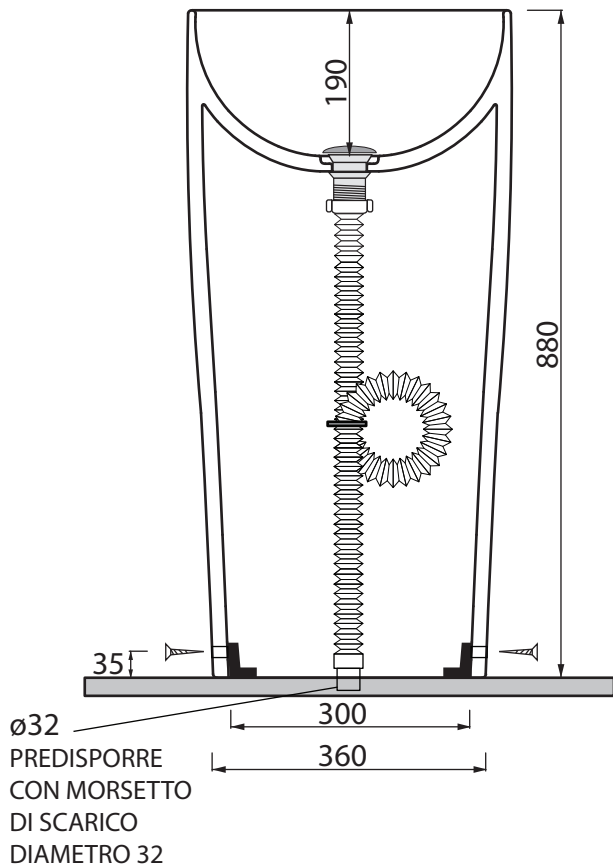

SANITERRA®

Collection:

Milano Bull

Code:

331041

Weight:

KG 44

scarico a terra

scarico a parete

n.b. al momento dell'ordine specificare il codice del lavabo