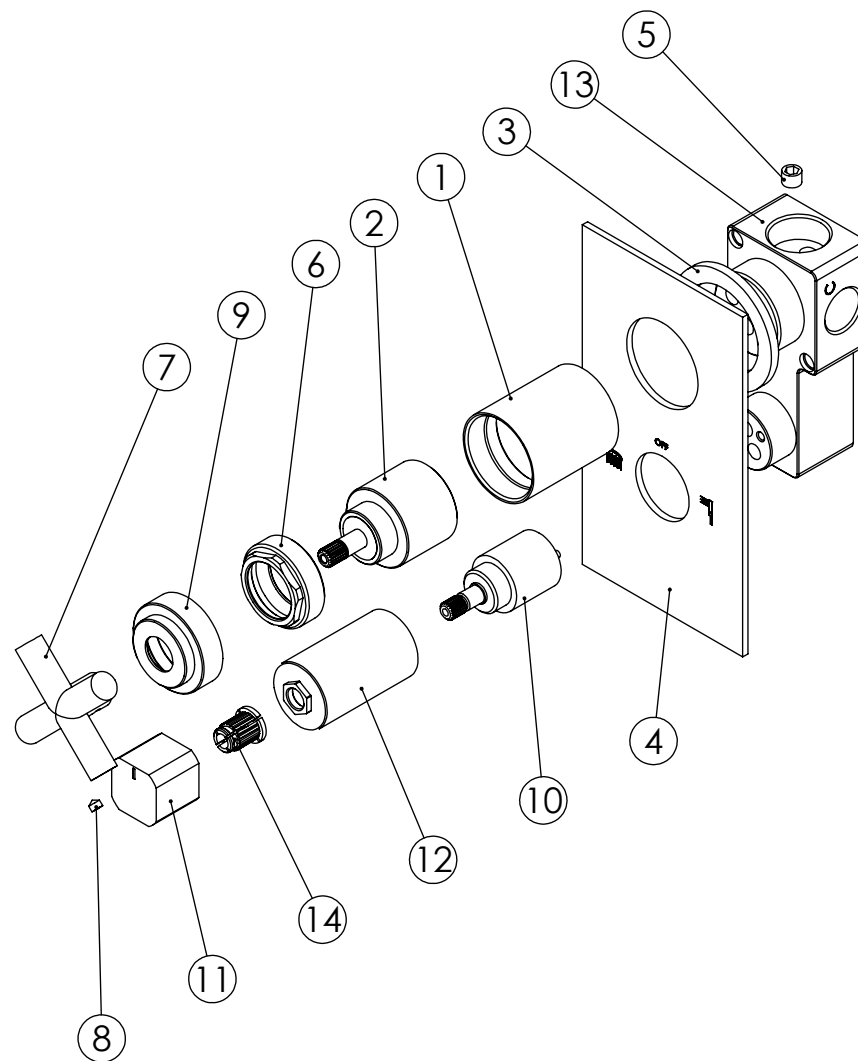

ESC. 1:2	Milano Classica Concealed 2 way out Bath/ shower mixer valve			
10/07/2019	SANITERRA®		15131018	
	https://saniterra.pt			

ITEM NO.	DESCRIPTION	REF.	QTY.
1	Copo Cartuchos Embutidos	100040	1
2	Cartucho 35 Progressivo	AC1340	1
3	Anel P_Espelhos Parede Furo Ø42	100652	1
4	Espelho 2 Vias Quadrado	100273	1
5	Perno Umbrako Din 914 M8-8 Inox	09160800080IN	1
6	Porca Campanula Cartuxo Cruzeta	100949	1
7	Manipulo Cruzeta	AC1300	1
8	Perno Umbrako Din 914 M5-4 Inox A-2	09160500040IN	1
9	Porca Campanula Cartucho Progressivo	100860	1
10	Distribuidor Ø25 2 Vias	AC1840	1
11	Manipulo Distribuidor 080	101083	1
12	Campânula Distribuidor 080	101082	1
13	Bloco Misturador 2 Vias	100114	1
14	Freio Plastico Manipulo 080	510	1

ESC.
1:3

Milano Classica Concealed 2 way out Bath/
shower mixer valve

10/07/2019

SANITERRA®

15131018

<https://saniterra.pt>