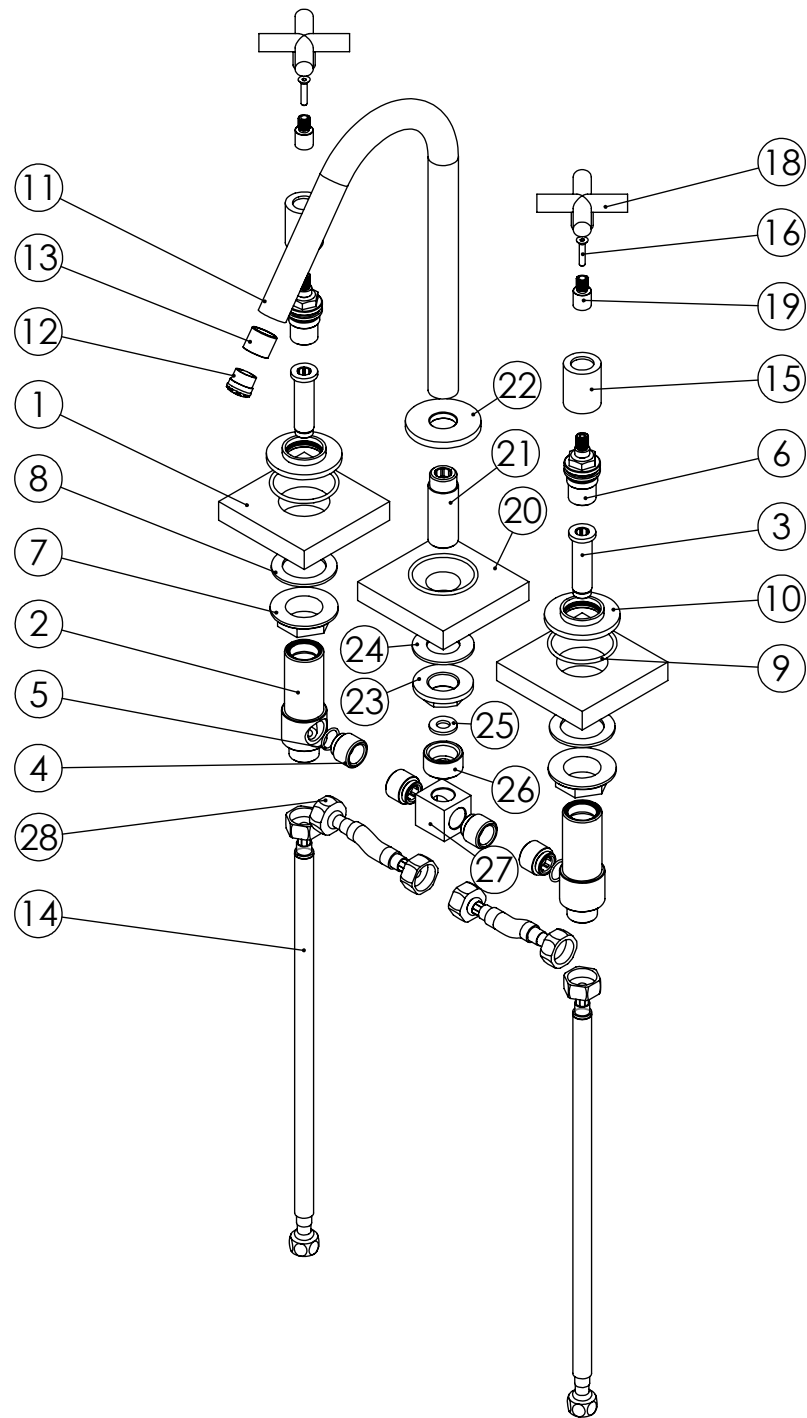

ESC. 1:5	Milano Classica 3 hole Deck Mounted Concealed wash basin mixer			
03/10/2019	<b>SANITERRA®</b>		15111018B	
	<a href="https://saniterra.pt">https://saniterra.pt</a>			

ITEM NO.	DESCRIPTION	REF.	QTY.
1	Fixação Monocomandos 80x80x15		2
2	Canhão Passador G3_4 BIA070B	100990	2
3	Tubo Interior Passador BIA070B	100991	2
4	Casquilho P_Base Chuveiro	100052	4
5	Orings 13.00x1.50 NBR 70	001078	2
6	Cartucho Cerâmico 90°	AC1360	2
7	Porca ABS 3_4 P_Pater 3 Furos	100624	2
8	Vedação 3_4 P_Pater 3 Furos	100625	2
9	Orings 41.00x2.50 NBR 70	001783	3
10	Pater Passador Balcão BIA070B	100992	2
11	Bica Balcão Bia	100979	1
12	Perlator 16.5x1	AC850	1
13	Casquilho Redução Bica M18x1 M16,5x1 BIA016	100980	1
14	Ligação 350mm G1-2 G3-8	AC847	2
15	Campanula Passador M24x1 Cruzeta070	100858	2
16	Parafuso Embeber M4x20	79910400200IN	2
17	Perno Umbrako Din 914 M5-4 Inox A-2	09160500040IN	2
18	Manipulo Cruzeta	AC1300	2
19	Aumento Manipulo Cilindrica Cartucho Distribuidor	100686	2
20	Fixação Monocomandos 80x80x15 FuroØ23		1
21	Canhão G1-2 M18x1 BIA016	101051	1
22	Pater Bica BIA016	101038	1
23	Porca ABS Aperto G1-2	100637	1
24	Vedação G1-2	100653	1
25	Vedante Sem Rede G1-2	044-10CT	1
26	Casquilho Injetores KIT001	100786	1
27	União Tubos Quadrado 25 KIT001	100784	1
28	Ligação 200mm G1-2 G1-2	AC1800	2

ESC.  
1:5

Milano Classica 3 hole Deck Mounted  
Concealed wash basin mixer

03/10/2019

**SANITERRA®**

15111018B

<https://saniterra.pt>