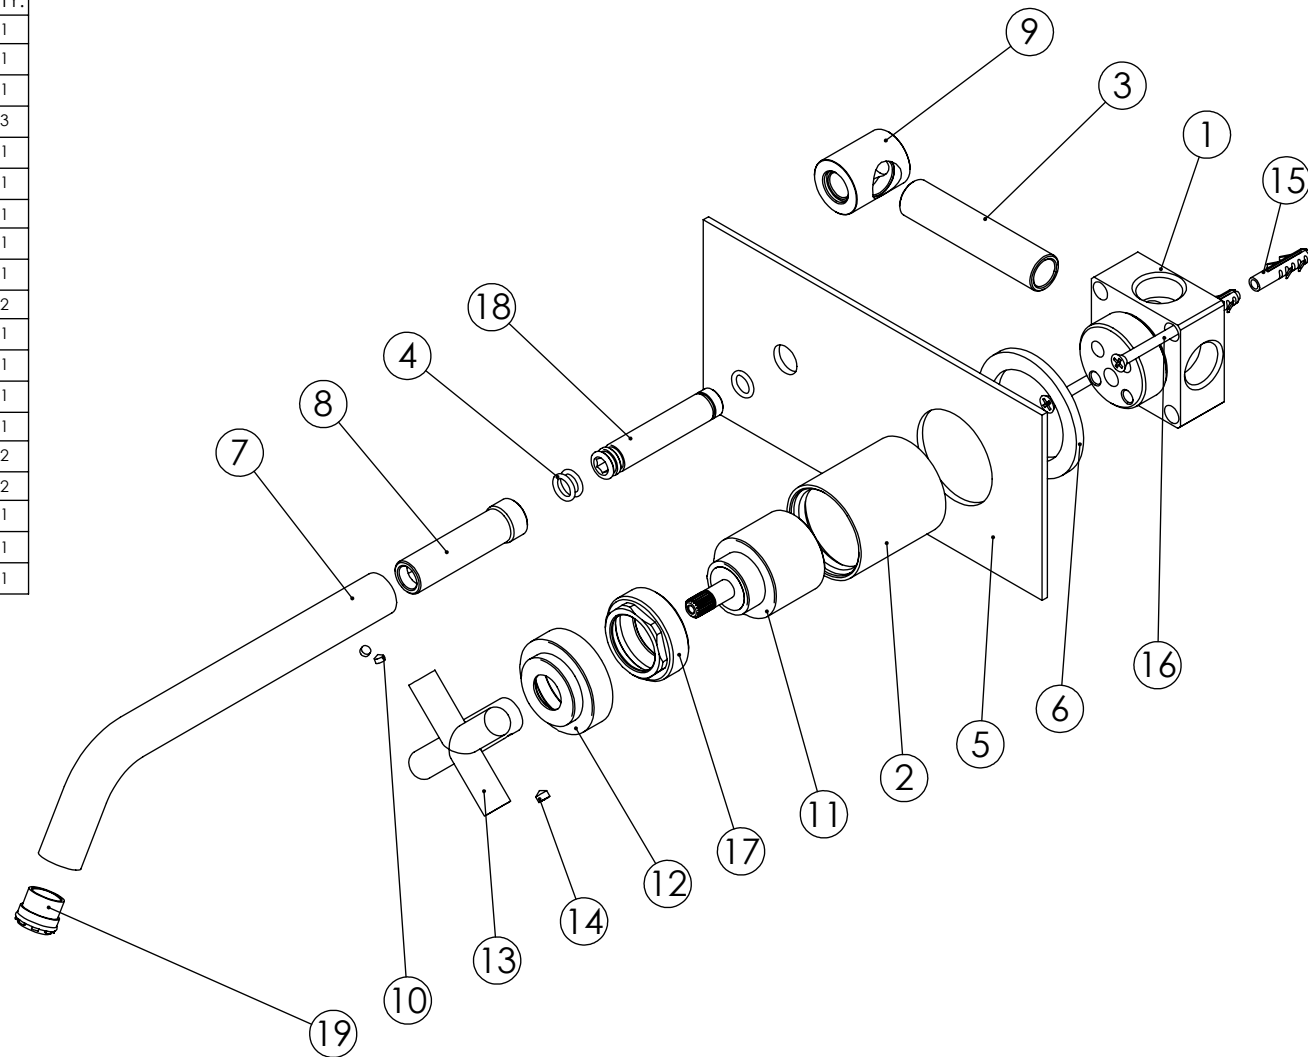

ESC. 1:5	Milano Classica Concealed wash basin mixer tap			
21/06/2018	SANITERRA®		15111018A	
	https://saniterra.pt			

ITEM NO.	DESCRIPTION	REF.	QTY.
1	Bloco Lavatório Parede	100113	1
2	Copo Cartuchos Embutidos	100040	1
3	Tubo Ligação Lav_Parede	100205	1
4	Orings 8.00x1.90 NBR 70	001349	3
5	Espelho Lavatório Parede Esquadro Furo Ø13	100631	1
6	Anel P_Espelhos Parede Furo Ø42	100652	1
7	Bica Parede Slim	100410	1
8	Casquilho Para Bica Parede Slim	100372	1
9	Casquilho Ligação Tubo-Bloco Embutido	100284	1
10	Perno Umbrako Din 914 M4-3 Inox A-2	09160400030IN	2
11	Cartucho 35 Progressivo	AC1340	1
12	Porca Campanula Cartucho Progressivo	100860	1
13	Manipulo Cruzeta	AC1300	1
14	Perno Umbrako Din 914 M5-4 Inox A-2	0916050040IN	1
15	Bucha Nylon Standard Nr. 6	BNSTD060	2
16	Parafuso Madeira 4x45	7505A04003502N	2
17	Porca Campanula Cartucho Cruzeta	100949	1
18	Ponteira Bica Parede Urban	100288	1
19	Periator 16.5x1	AC850	1

ESC. 1:3 Milano Classica Concealed wash basin mixer tap

21/06/2018

SANITERRA®

15111018A

<https://saniterra.pt>