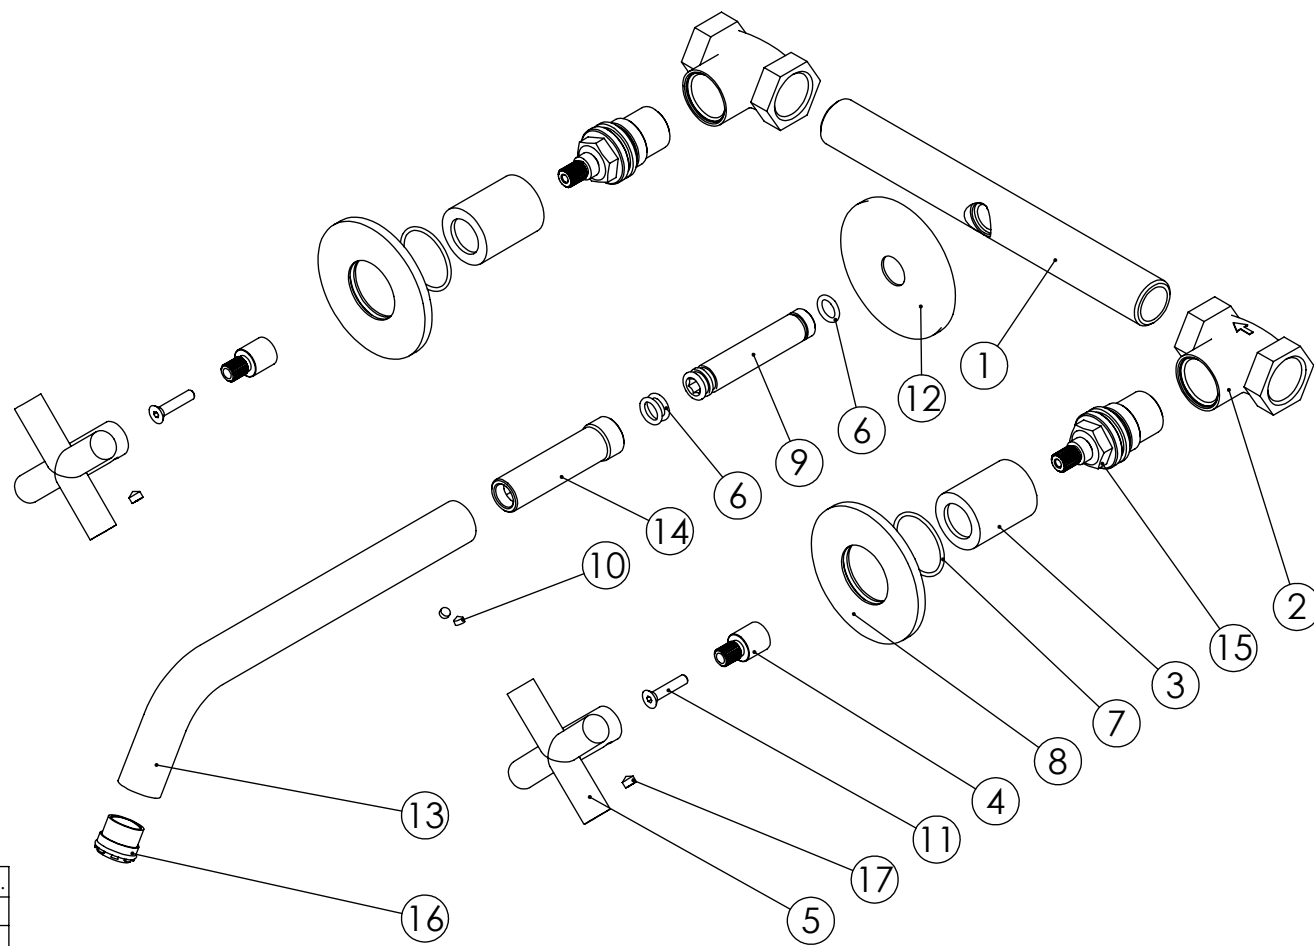

ESC. 1:5	Milano Classica Concealed 3 hole wash basin tap			
19/12/2018	SANITERRA®		15111018	
	https://saniterra.pt			

ITEM NO.	DESCRIPTION	REF.	QTY.
1	Tubo Misturadora Embutir Cruzeta070	100857	1
2	Caixa Passador G1-2 Cruzeta070	100856	2
3	Campanula Passador M24x1 Cruzeta070	100858	2
4	Aumento Manipulo Cilindrico Cartucho Distribuidor	100686	2
5	Manipulo Cruzeta	AC1300	2
6	Orings 8.00x1.90 NBR 70	001349	3
7	Orings 25.00x1.50 NBR 70	001102	2
8	Pater Fixação Bica Teto Cilindrica	100336	2
9	Ponteira Bica Parede Urban	100288	1
10	Perno Umbrako Din 914 M4-3 Inox A-2	09160400030IN	2
11	Parafuso Embeber M4x20	79910400200IN	2
12	Pater Bica Parede Slim Furo 13mm	100712	1
13	Bica Parede Slim	100410	1
14	Casquilho Para Bica Parede Slim	100372	1
15	Cartucho Cerâmico 90°	AC1360	2
16	Perlator 16,5x1	AC850	1
17	Perno Umbrako Din 914 M5-4 Inox A-2	0916050040IN	2

ESC. 1:3	Milano Classica Concealed 3 hole wash basin tap		
19/12/2018	SANITERRA®	15111018	
	https://saniterra.pt		