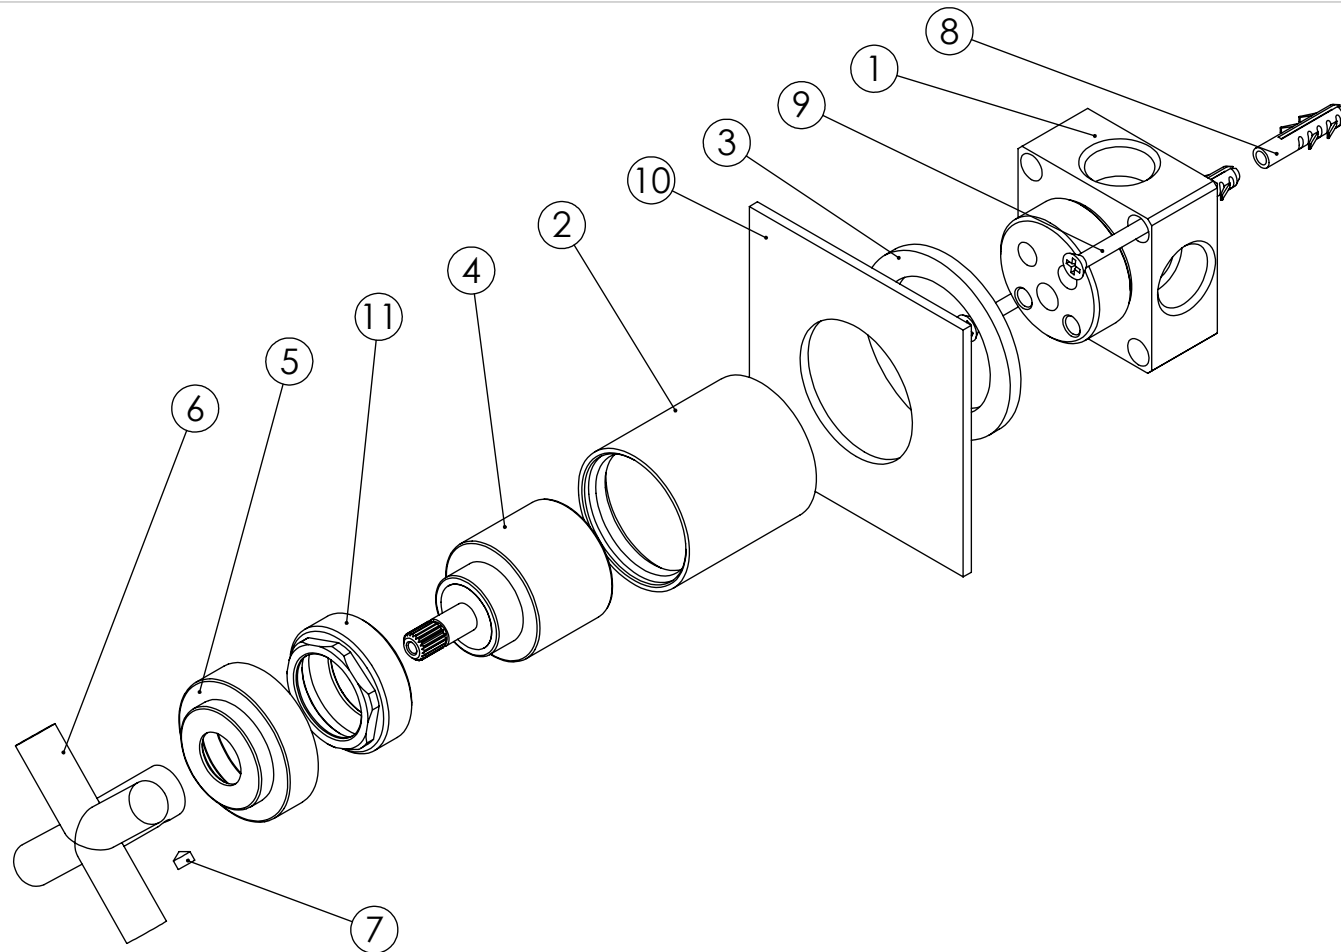

ESC. 1:2	Milano Classica Concealed 1 way out Shower Mixer		
29/05/2018	SANITERRA®		15121018
	https://saniterra.pt		

ITEM NO.	DESCRIPTION	REF.	QTY.
1	Bloco 1 Via	100025	1
2	Copo Cartuchos Embutidos	100040	1
3	Anel P_Espelhos Parede Furo Ø42	100652	1
4	Cartucho 35 Progressivo	AC1340	1
5	Porca Campanula Cartucho Progressivo	100860	1
6	Manipulo Cruzeta	AC1300	1
7	Perno Umbrako Din 914 M5-4 Inox A-2	0916050040IN	1
8	Bucha Nylon Standard Nr. 6	BNSTD060	2
9	Parafuso Madeira 4x45	7505A0400350ZN	2
10	Espelho de 1 Via Quadrada 80x80x3 F.42	100275	1
11	Porca Campanula Cartuxo Cruzeta	100949	1

ESC. 1:2	Milano Classica Concealed 1 way out Shower Mixer		
29/05/2018	SANITERRA®	15121018	
	https://saniterra.pt		