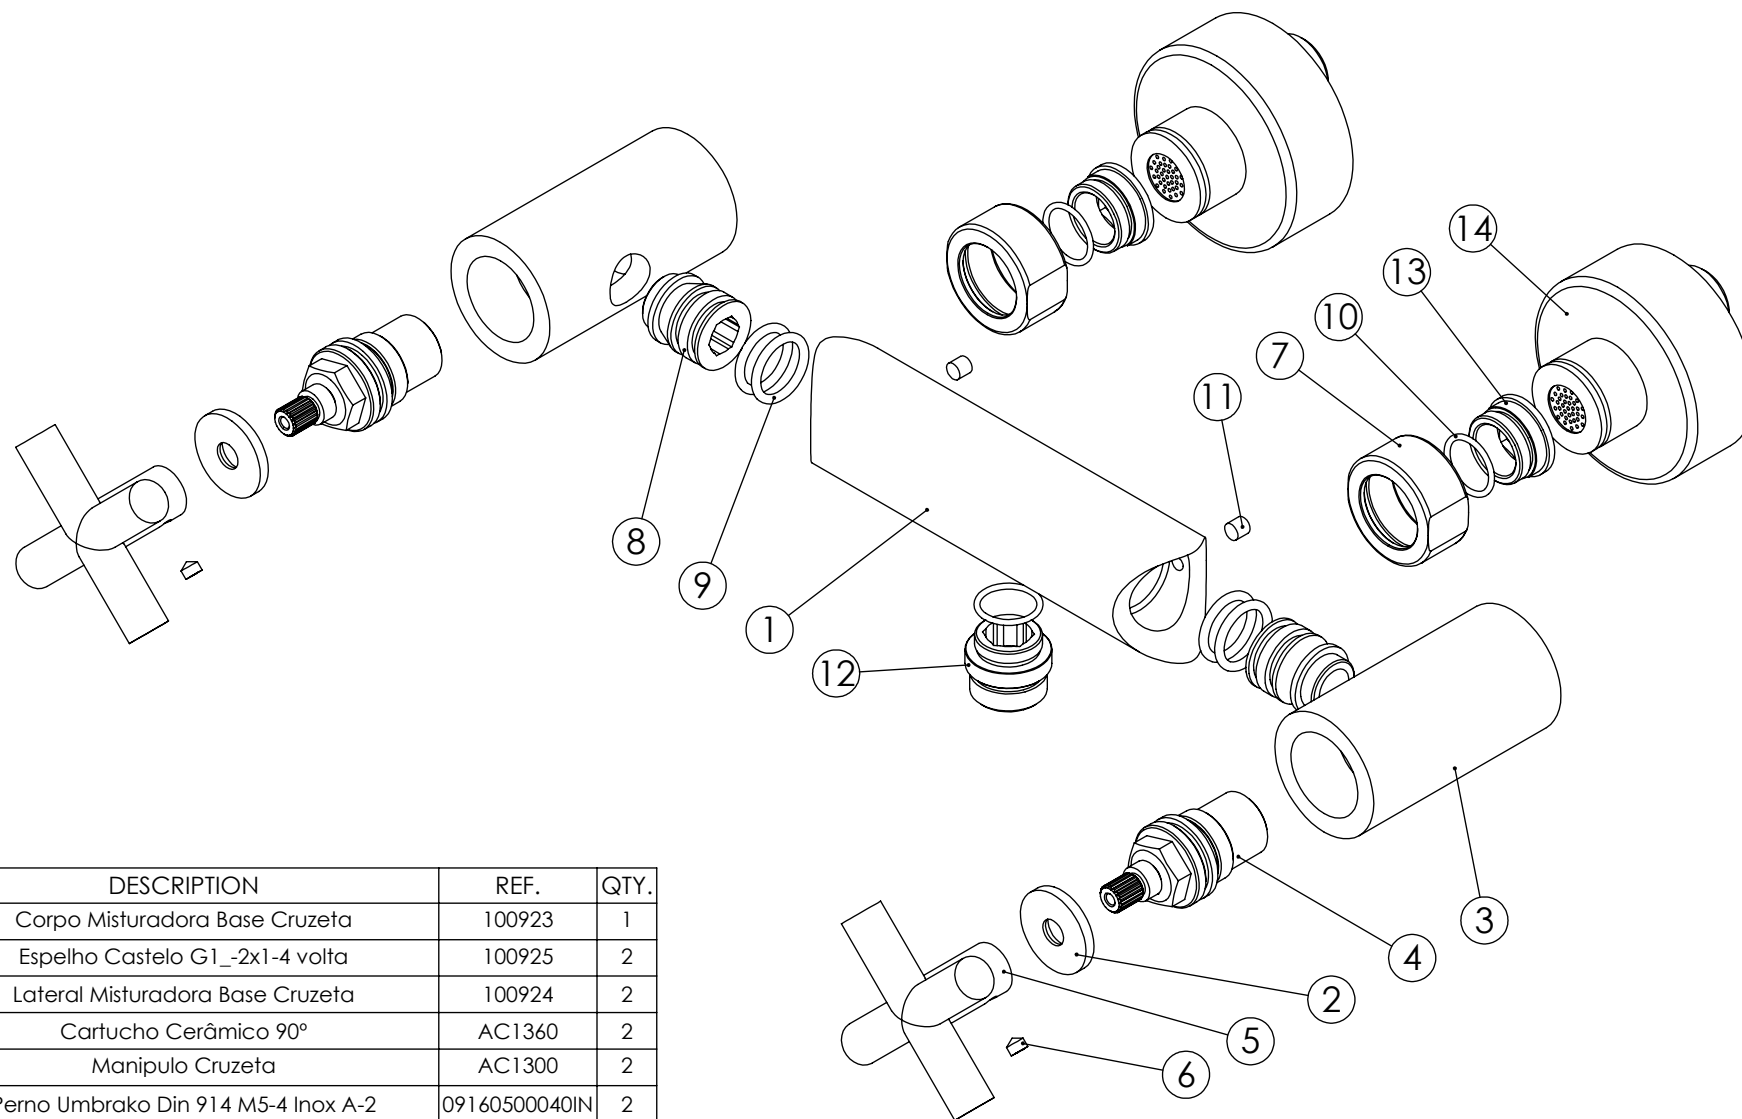

ESC. 1:2	Milano Classica Shower Tap with Shower Kit			
09/01/2019	SANITERRA®		121018	
	https://saniterra.pt			

ITEM NO.	DESCRIPTION	REF.	QTY.
1	Corpo Misturadora Base Cruzeta	100923	1
2	Espelho Castelo G1_-2x1-4 volta	100925	2
3	Lateral Misturadora Base Cruzeta	100924	2
4	Cartucho Cerâmico 90°	AC1360	2
5	Manipulo Cruzeta	AC1300	2
6	Perno Umbrako Din 914 M5-4 Inox A-2	09160500040IN	2
7	Porca Misturadora Cilíndrico	100056	2
8	Embolo da Bica 20x26mm	100127	2
9	Orings 14.50x2.50 NBR 70	001580	4
10	Orings 15.10x1.60 NBR 70	001210	3
11	Perno Umbrako Din 914 M5-6 Inox A-2	09160500060IN	2
12	Casquilho Inferior Coluna Termostática Cilíndrica	100702	1
13	Sede Misturadora Quadrada Curta	100588	2
14	Kit Espelho Minimalista C/Exêntrico H50 Cilíndrico	AC1700	2

ESC. 1:2	Milano Classica Shower Tap with Shower Kit		
09/01/2019	SANITERRA®	121018	
	https://saniterra.pt		